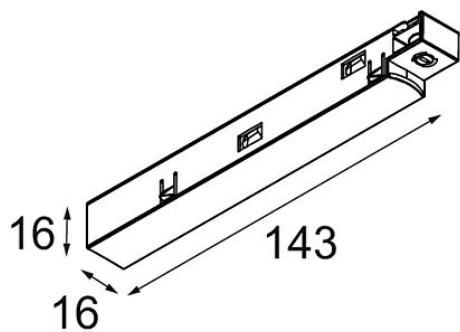

Datum

Klant

Project

Soort

*Pista track 48V power feed left white struc*

### Specificaties

Materiaal	13410809
Lamp inbegrepen	Neen
Aantal Lichtbronnen	0
Optisch	Reflector
Ingangsspanning	48Vdc
Elektriciteitsklasse	III
IP-klasse	20
Gloeidraadtest (°C)	960
Binnen/Buiten	Binnen
Verstelbaarheid	Not Applicable
Primaire Kleur & Primaire Afwerking	Wit, Structuur
Brutogewicht (g)	42,0