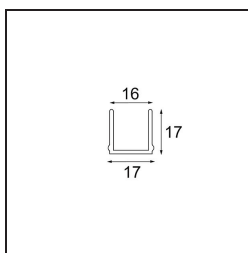

Datum

Klant

Project

Soort

Pista track 48V cover 1m white struc

Specificaties

Materiaal	13410609
Lamp inbegrepen	Neen
Aantal Lichtbronnen	0
Optisch	Reflector
IP-klasse	20
Gloeidraadtest (°C)	960
Binnen/Buiten	Binnen
Verstelbaarheid	Not Applicable
Primaire Kleur & Primaire Afwerking	Wit, Structuur
Brutogewicht (g)	183,0