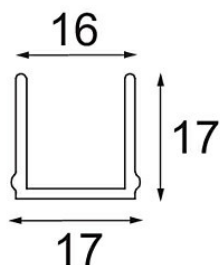

Datum

Klant

Project

Soort

Pista track 48V cover 1m white struc

Specificaties

Materiaal	13410609
Lamp inbegrepen	Neen
Aantal Lichtbronnen	0
Optisch	Reflector
IP-klasse	20
Gloeidraadtest (°C)	960
Binnen/Buiten	Binnen
Verstelbaarheid	Not Applicable
Primaire Kleur & Primaire Afwerking	Wit, Structuur
Brutogewicht (g)	183,0