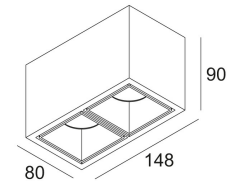

Date _____

_____

Name _____

_____

Client _____

_____

Project name _____

_____

Quote# _____

_____

Type/Quantity _____

_____

_____

_____

_____

_____

_____

22/03/2019 15:30:12

BOXY 2 L+ 93033 DIM8
251 67 812 932 ED8

[Weblink](#)

Beschikbare Heuren: ALU GRIJS-ALU GRIJS (251 67 812 932 ED8 A-A)
ZWART-ZWART (251 67 812 932 ED8 B-B)
ZWART-GOUD MAT (251 67 812 932 ED8 B-MMAT)
WIT-WIT (251 67 812 932 ED8 W-W)
ZWART-FLEMISH GOLD (251 67 812 932 ED8 B-FG)
ZWART-FLEMISH BRONZE (251 67 812 932 ED8 B-FBR)

NONADJUSTABLE
INCL.2 x 7,1W / CRI>90 / 3000K / 774lm; INCL.2 x LED 7,1W / CRI>90 / 3000K / 774lm
INCL.2 x REFLECTOR FL-33°
INCL.DIMMABLE POWER SUPPLY 350mA-DC; INCL.DIMMABLE LED POWER SUPPLY 350mA-DC
MAINS DIMMING - TRAILING EDGE
>> B-MMAT only interior use - other colours also exterior use
Other CRI or KELVIN on request

LED Technics: Lichtbron: 1548 lm // 14 W // 116 lm/W
Luminaire: 1235 lm // 16 W // 76 lm/W

110-240V / 50-60Hz

Klasse: II

Gewicht: 0.8 KG

Protection level: IP53

Minimumafstand: n.v.t.

Voor gedetailleerde installatie-instructies, raadpleeg de handleiding. [251_67_812_XXX_ED8_HAND.pdf](#)