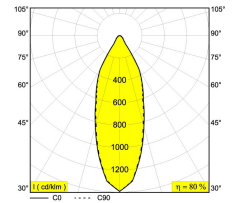

Date _____

_____

Name _____

_____

Client _____

_____

Project name _____

_____

Quote# _____

_____

Type/Quantity _____

_____

_____

_____

_____

_____

_____

22/03/2019 15:30:12

BOXY 2 L+ 93033 DIM8
251 67 812 932 ED8

[Weblink](#)

Beschikbare Heuren: ALU GRIJS-ALU GRIJS (251 67 812 932 ED8 A-A)
ZWART-ZWART (251 67 812 932 ED8 B-B)
ZWART-GOUD MAT (251 67 812 932 ED8 B-MMAT)
WIT-WIT (251 67 812 932 ED8 W-W)
ZWART-FLEMISH GOLD (251 67 812 932 ED8 B-FG)
ZWART-FLEMISH BRONZE (251 67 812 932 ED8 B-FBR)

NONADJUSTABLE
INCL.2 x 7,1W / CRI>90 / 3000K / 774lm; INCL.2 x LED 7,1W / CRI>90 / 3000K / 774lm
INCL.2 x REFLECTOR FL-33°
INCL.DIMMABLE POWER SUPPLY 350mA-DC; INCL.DIMMABLE LED POWER SUPPLY 350mA-DC
MAINS DIMMING - TRAILING EDGE
>> B-MMAT only interior use - other colours also exterior use
Other CRI or KELVIN on request

LED Technics: Lichtbron: 1548 lm // 14 W // 116 lm/W
Luminaire: 1235 lm // 16 W // 76 lm/W

110-240V / 50-60Hz

Klasse: II

Gewicht: 0.8 KG

Protection level: IP53

Minimumafstand: n.v.t.

Voor gedetailleerde installatie-instructies, raadpleeg de handleiding. [251_67_812_XXX_ED8_HAND.pdf](#)