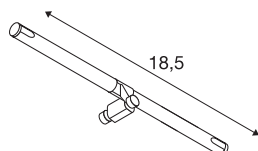

COSMIC

lamphouder voor TENSEO laagspanningskabelsysteem, QR-C51, chroom, richtbaar, 2 stuks

Richtbare spot COSMIC voor het laagspanningskabelsysteem. Door de ingebouwde GX5,3-fitting is de spot voor halogeen- plus LED lichtbronnen geschikt. De compatibele kabelafstand bedraagt 15,5 cm.

TECHNISCHE GEGEVENS

Art.nr.	139092
Fitting	GX5.3
Lamp	QR-C51
Aantal fittingen	1
Inclusief lampen	Geen
Aantal verschillende lichtopeningen	1
Zwenkbereik	90 °
Draai- of zwenkbaar	Draai- en kantelbaar
IP-code	IP 20
Montage	opbouw
Montagebeschrijving	plafond,rail plafond
Primaire nominale spanning	12V ~50Hz
Beschermingsklasse	III
Wattage	35 W
Kleur	chroom
Lichtuitlaat	direct
Breedte	18.5 cm
Hoogte	3 cm
Diepte	3.1 cm
Nettogewicht	0.232 kg
Brutogewicht	0.251 kg
BIG WHITE pagina	503