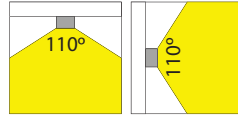

LED PRO-CEILING SERIE (LED PRO-CEILING SERIES)

Opbouw (Surface mounted)

LED Pro-Ceiling 150x600 mm

20W, incl. LED voeding

20W, including LED driver

- LED Pro-Ceiling 150x600 mm
- Behuizing gemaakt uit gegoten aluminium, gepoederlakt in wit, grijs of zwart
- Lichtterugval tot een minimum beperkt doordat de behuizing tevens fungeert als koellichaam
- Uitgevoerd met melkwhite acrylaat lens
- Verkrijgbaar in verschillende kleurtemperaturen
- Wordt compleet geleverd met geïntegreerde voeding
- Dimbaar verkrijgbaar met triac dimbare voeding

5 JAAR GARANTIE
YEARS WARRANTY

LED Pro-Ceiling 150x600
20W

Height	Em	Emax	Diameter
1 m	150.6 lx	500.7 lx	297.8 cm
2 m	37.6 lx	132.7 lx	595.5 cm
3 m	16.7 lx	58.9 lx	893.3 cm
4 m	9.4 lx	33.1 lx	1191.1 cm
5 m	6.0 lx	21.2 lx	1488.9 cm