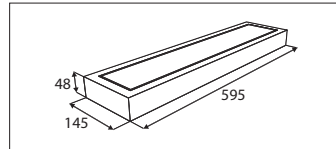

LED PRO-CEILING SERIE (LED PRO-CEILING SERIES)

Opbouw (Surface mounted)

LED Pro-Ceiling 150x600 mm

20W, incl. LED voeding

20W, including LED driver

- LED Pro-Ceiling 150x600 mm
- Behuizing gemaakt uit gegoten aluminium, gepoederlakt in wit, grijs of zwart
- Lichtterugval tot een minimum beperkt doordat de behuizing tevens fungeert als koellichaam
- Uitgevoerd met melkwhite acrylaat lens
- Verkrijgbaar in verschillende kleurtemperaturen
- Wordt compleet geleverd met geïntegreerde voeding
- Dimbaar verkrijgbaar met triac dimbare voeding