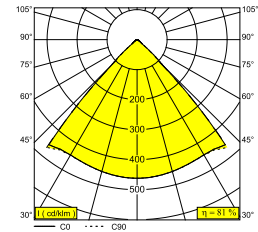

## MONO II LED 930 N

223 13 811 930 N

AVAILABLE IN

**ALU GREY** 223 13 811 930 A

**BLACK** 223 13 811 930 B

**FLEMISH BRONZE OUTDOOR** 223 13 811 930 FBRX

**ANTHRACITE (DARK GREY)** 223 13 811 930 N

**WHITE** 223 13 811 930 W