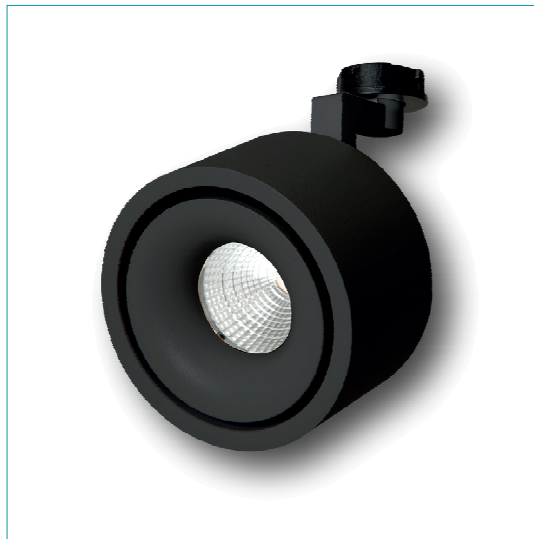

NAULA - SPOT COMPACT 9W D75

LED Spot 9W - Diameter 75mm.

- Compatibel met ronde, vierkante of lineaire NAULA basissen.
- Gemaakt van wit of zwart aluminium
 - Stralingshoek: 34 graden.
 - Kleurtemperatuur van 2700K beschikbaar.
 - Kleurtemperatuur van 3000K beschikbaar.
 - Kleurweergave Color Rendering Index 90 of hoger.
 - Verticale oriëntatie van de armatuur 90 ° maximum.
 - Horizontale rotatie 360 ° maximum.
 - LED-driver niet meegeleverd met de armatuur; apart te bestellen.
 - Dimbare driver door fasedimming (Leading Edge).
 - Levensduur 50.000 uur.
 - Lambda vermogensfactor groter dan of gelijk aan 0,9.
 - Energieklasse A+.
 - Alleen voor gebruik binnenshuis.
 - Beschermingsgraad IP20
 - Klasse 2: versterkte isolatie zonder toegankelijk metalen onderdeel. Dubbele isolatie zonder aarding.
 - Waarborg 5 jaar.
 - CE-certificaat.

Artikel	Kleur	Kelvin	Vermogen	mA CC	Lumen	Hoek	Lengte	Buiten Ø
TLC810WW34S0	wit	2700 K	9 W	500 mA	750 lm	34°	45 mm	75 mm
TLC810WW34S1	wit	3000 K	9 W	500 mA	750 lm	34°	45 mm	75 mm
TLC810WB34S0	zwart	2700 K	9 W	500 mA	750 lm	34°	45 mm	75 mm
TLC810WB34S1	zwart	3000 K	9 W	500 mA	750 lm	34°	45 mm	75 mm

A

NAULA - SPOT COMPACT 9W D75

A