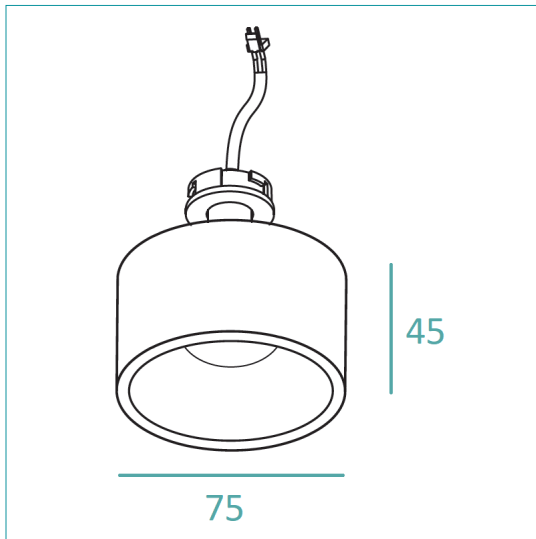

NAULA - SPOT COMPACT 9W D75

LED Spot 9W - Diameter 75mm.

- Compatibel met ronde, vierkante of lineaire NAULA basissen.
- Gemaakt van wit of zwart aluminium
 - Stralingshoek: 34 graden.
 - Kleurtemperatuur van 2700K beschikbaar.
 - Kleurtemperatuur van 3000K beschikbaar.
 - Kleurweergave Color Rendering Index 90 of hoger.
 - Verticale oriëntatie van de armatuur 90 ° maximum.
 - Horizontale rotatie 360 ° maximum.
 - LED-driver niet meegeleverd met de armatuur; apart te bestellen.
 - Dimbare driver door fasedimming (Leading Edge).
 - Levensduur 50.000 uur.
 - Lambda vermogensfactor groter dan of gelijk aan 0,9.
 - Energieklasse A+.
 - Alleen voor gebruik binnenshuis.
 - Beschermingsgraad IP20
 - Klasse 2: versterkte isolatie zonder toegankelijk metalen onderdeel. Dubbele isolatie zonder aarding.
 - Waarborg 5 jaar.
 - CE-certificaat.

Artikel	Kleur	Kelvin	Vermogen	mA CC	Lumen	Hoek	Lengte	Buiten Ø
TLC810WW34S0	wit	2700 K	9 W	500 mA	750 lm	34°	45 mm	75 mm
TLC810WW34S1	wit	3000 K	9 W	500 mA	750 lm	34°	45 mm	75 mm
TLC810WB34S0	zwart	2700 K	9 W	500 mA	750 lm	34°	45 mm	75 mm
TLC810WB34S1	zwart	3000 K	9 W	500 mA	750 lm	34°	45 mm	75 mm

A

NAULA - SPOT COMPACT 9W D75

A