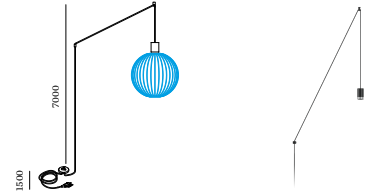

LED inset 5.0 W

FYSISCH

Diameter 248 mm

Hoogte 266 mm

1.1 kg

geen ophangstelsel

WEVER & DUCRÉ
LIGHTING

WIRO CONE 1.0 SHADE

245100B0

OPHANGSYSTEEM

WIRO PLUG AND PLAY

TYPE	LENGTE (MM)	ORDERCODE
Ophangset E27 kabelstekker met dimmer	8500	9 0 0 1 5 1 6 5

WIRO Decenter 1.0

TYPE	ORDERCODE
Ophangset E27 2.6m voor 1 lampenkap	9 0 0 5 2 0 5 0
Ophangset E27 6.0m voor 1 lampenkap	9 0 0 5 2 0 5 1