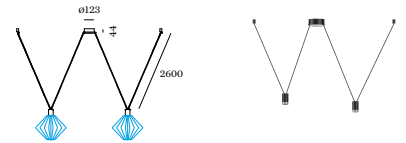

LED inset 5.0 W

FYSISCH

Diameter 248 mm

Hoogte 266 mm

1.1 kg

geen ophangstelsel

WEVER & DUCRÉ
LIGHTING

WIRO CONE 1.0 SHADE

245100B0

OPHANGSYSTEEM

WIRO PLUG AND PLAY

TYPE	LENGTE (MM)	ORDERCODE
Ophangset E27 kabelstekker met dimmer	8500	9 0 0 1 5 1 6 5

WIRO Decenter 1.0

TYPE	ORDERCODE
Ophangset E27 2.6m voor 1 lampenkap	9 0 0 5 2 0 5 0
Ophangset E27 6.0m voor 1 lampenkap	9 0 0 5 2 0 5 1

WIRO Decenter 2.0

TYPE	ORDERCODE
Ophangset E27 2.6m voor 2 lampenkappen	9 0 0 5 2 0 5 5
Ophangset E27 6.0m voor 2 lampenkappen	9 0 0 5 2 0 5 6

WIRO Decenter 3.0

TYPE	ORDERCODE
Ophangset E27 2.6m voor 3 lampenkappen	9 0 0 5 2 0 6 0
Ophangset E27 6.0m voor 3 lampenkappen	9 0 0 5 2 0 6 3