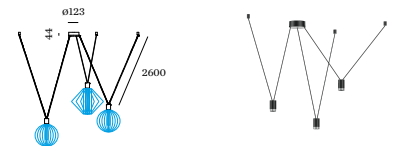

LED inset 5.0 W

FYSISCH

Diameter 248 mm

Hoogte 266 mm

1.1 kg

geen ophangstelsel

WEVER & DUCRÉ
LIGHTING

WIRO CONE 1.0 SHADE

245100B0

OPHANGSYSTEEM

WIRO PLUG AND PLAY

TYPE	LENGTE (MM)	ORDERCODE
Ophangset E27 kabelstekker met dimmer	8500	9 0 0 1 5 1 6 5

WIRO Decenter 1.0

TYPE	ORDERCODE
Ophangset E27 2.6m voor 1 lampenkap	9 0 0 5 2 0 5 0
Ophangset E27 6.0m voor 1 lampenkap	9 0 0 5 2 0 5 1

WIRO Decenter 2.0

TYPE	ORDERCODE
Ophangset E27 2.6m voor 2 lampenkappen	9 0 0 5 2 0 5 5
Ophangset E27 6.0m voor 2 lampenkappen	9 0 0 5 2 0 5 6

WIRO Decenter 3.0

TYPE	ORDERCODE
Ophangset E27 2.6m voor 3 lampenkappen	9 0 0 5 2 0 6 0
Ophangset E27 6.0m voor 3 lampenkappen	9 0 0 5 2 0 6 3