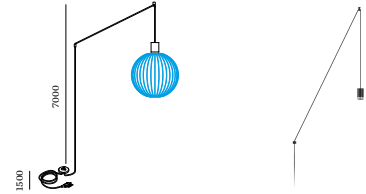

WEVER & DUCRÉ
LIGHTING

WIRO 3.8 SHADE

209300B0

OPHANGSYSTEEM

WIRO PLUG AND PLAY

TYPE	LENGTE (MM)	ORDERCODE
Ophangset | E27 | kabelstekker met dimmer	8500	9 0 0 1 5 1 6 5