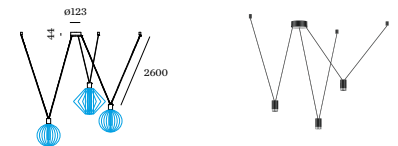

WIRO Decenter 3.0

TYPE	ORDERCODE
Ophangset | E27 | 2.6m | voor 3 lampenkoppen	9 0 0 5 2 0 6 0
Ophangset | E27 | 6.0m | voor 3 lampenkoppen	9 0 0 5 2 0 6 3