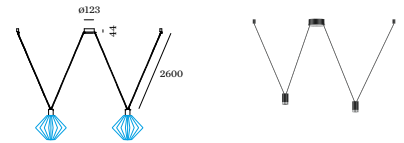

WIRO Decenter 2.0

TYPE	ORDERCODE
Ophangset | E27 | 2.6m | voor 2 lampenkoppen	9 0 0 5 2 0 5 5
Ophangset | E27 | 6.0m | voor 2 lampenkoppen	9 0 0 5 2 0 5 6