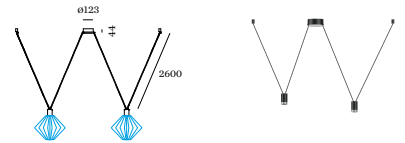

LED inset 5.0 W

FYSISCH

Diameter 187 mm

Hoogte 201 mm

1.2 kg

geen ophangstelsel

WEVER & DUCRÉ
LIGHTING

WIRO 1.8 SHADE

209200B0

OPHANGSYSTEEM

WIRO PLUG AND PLAY

TYPE	LENGTE (MM)	ORDERCODE
Ophangset E27 kabelstekker met dimmer	8500	9 0 0 1 5 1 6 5

WIRO Decenter 1.0

TYPE	ORDERCODE
Ophangset E27 2.6m voor 1 lampenkop	9 0 0 5 2 0 5 0
Ophangset E27 6.0m voor 1 lampenkop	9 0 0 5 2 0 5 1

WIRO Decenter 2.0

TYPE	ORDERCODE
Ophangset E27 2.6m voor 2 lampenkoppen	9 0 0 5 2 0 5 5
Ophangset E27 6.0m voor 2 lampenkoppen	9 0 0 5 2 0 5 6

WIRO Decenter 3.0

TYPE	ORDERCODE
Ophangset E27 2.6m voor 3 lampenkoppen	9 0 0 5 2 0 6 0
Ophangset E27 6.0m voor 3 lampenkoppen	9 0 0 5 2 0 6 3