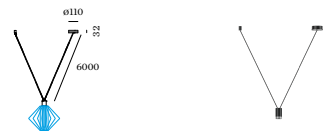

LED inset 5.0 W

FYSISCH

Diameter 187 mm

Hoogte 201 mm

1.2 kg

geen ophangstelsel

WEVER & DUCRÉ
LIGHTING

WIRO 1.8 SHADE

209200B0

OPHANGSYSTEEM

WIRO PLUG AND PLAY

TYPE	LENGTE (MM)	ORDERCODE
Ophangset E27 kabelstekker met dimmer	8500	9 0 0 1 5 1 6 5

WIRO Decenter 1.0

TYPE	ORDERCODE
Ophangset E27 2.6m voor 1 lampenkop	9 0 0 5 2 0 5 0
Ophangset E27 6.0m voor 1 lampenkop	9 0 0 5 2 0 5 1

WIRO Decenter 2.0

TYPE	ORDERCODE
Ophangset E27 2.6m voor 2 lampenkoppen	9 0 0 5 2 0 5 5
Ophangset E27 6.0m voor 2 lampenkoppen	9 0 0 5 2 0 5 6

WIRO Decenter 3.0

TYPE	ORDERCODE
Ophangset E27 2.6m voor 3 lampenkoppen	9 0 0 5 2 0 6 0
Ophangset E27 6.0m voor 3 lampenkoppen	9 0 0 5 2 0 6 3