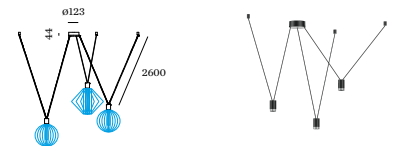

LED inset 5.0 W

FYSISCH

Diameter 187 mm

Hoogte 201 mm

1.2 kg

geen ophangstelsel

WEVER & DUCRÉ
LIGHTING

WIRO 1.8 SHADE

209200B0

OPHANGSYSTEEM

WIRO PLUG AND PLAY

TYPE	LENGTE (MM)	ORDERCODE
Ophangset E27 kabelstekker met dimmer	8500	9 0 0 1 5 1 6 5

WIRO Decenter 1.0

TYPE	ORDERCODE
Ophangset E27 2.6m voor 1 lampenkop	9 0 0 5 2 0 5 0
Ophangset E27 6.0m voor 1 lampenkop	9 0 0 5 2 0 5 1

WIRO Decenter 2.0

TYPE	ORDERCODE
Ophangset E27 2.6m voor 2 lampenkoppen	9 0 0 5 2 0 5 5
Ophangset E27 6.0m voor 2 lampenkoppen	9 0 0 5 2 0 5 6

WIRO Decenter 3.0

TYPE	ORDERCODE
Ophangset E27 2.6m voor 3 lampenkoppen	9 0 0 5 2 0 6 0
Ophangset E27 6.0m voor 3 lampenkoppen	9 0 0 5 2 0 6 3