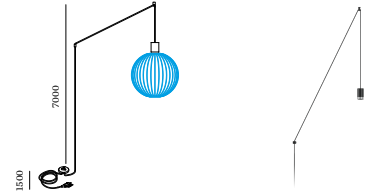

LED inset 5.0 W

FYSISCH

Diameter 187 mm

Hoogte 201 mm

1.2 kg

geen ophangstelsel

WEVER & DUCRÉ
LIGHTING

WIRO 1.8 SHADE

209200B0

OPHANGSYSTEEM

WIRO PLUG AND PLAY

TYPE	LENGTE (MM)	ORDERCODE
Ophangset E27 kabelstekker met dimmer	8500	9 0 0 1 5 1 6 5

WIRO Decenter 1.0

TYPE	ORDERCODE
Ophangset E27 2.6m voor 1 lampenkop	9 0 0 5 2 0 5 0
Ophangset E27 6.0m voor 1 lampenkop	9 0 0 5 2 0 5 1