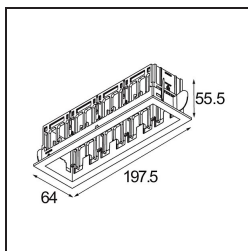

---

*Qbini Frame Recessed 4x White Structure*

**Specificaties**

Materiaal	14174009
Lamp inbegrepen	Neen
Aantal Lichtbronnen	4
IP-klasse	55
Gloeidraadtest (°C)	960
Binnen/Buiten	Binnen
Toepassing	Plafond, Wand
Montage	Inbouw
Verstelbaarheid	Not Applicable
Primaire Kleur & Primaire Afwerking	Wit, Structuur
Brutogewicht (g)	205,0
Opmerking	<ul style="list-style-type: none"> <li>• Qbini spot niet inbegrepen</li> <li>• Dit is geen compleet product. Qbini Frame en Qbini spots vereist.</li> <li>• Dit is geen compleet product. Qbini Frame en Qbini spots vereist.</li> </ul>