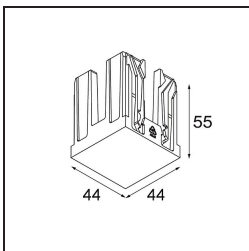

---

*Qbini Frame Recessed 4x White Structure*

**Specificaties**

Materiaal	14174009
Lamp inbegrepen	Neen
Aantal Lichtbronnen	4
IP-klasse	55
Gloeidraadtest (°C)	960
Binnen/Buiten	Binnen
Toepassing	Plafond, Wand
Montage	Inbouw
Verstelbaarheid	Not Applicable
Primaire Kleur & Primaire Afwerking	Wit, Structuur
Brutogewicht (g)	205,0
Opmerking	<ul style="list-style-type: none"> <li>• Qbini spot niet inbegrepen</li> <li>• Dit is geen compleet product. Qbini Frame en Qbini spots vereist.</li> <li>• Dit is geen compleet product. Qbini Frame en Qbini spots vereist.</li> </ul>

**Optische Accessoires**

**14193032** Crossblade ø26 black

**14192032** Snoot ø26 black

**14191032** Honeycomb ø26 black

**Decoratieve Accessoires**

**14261009** Qbini blind cover white struc

**14261032** Qbini blind cover black struc