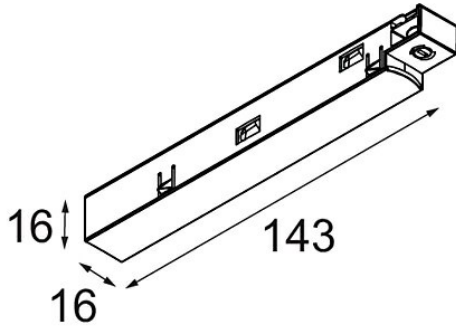

Datum
Klant
Project
Soort

Pista track 48V power feed left black struc

Specificaties

Materiaal	13410832
Lamp inbegrepen	Neen
Aantal Lichtbronnen	0
Optisch	Reflector
Ingangsspanning	48Vdc
Elektriciteitsklasse	III
IP-klasse	20
Gloeidraadtest (°C)	960
Binnen/Buiten	Binnen
Verstelbaarheid	Not Applicable
Primaire Kleur & Primaire Afwerking	Zwart, Structuur
Brutogewicht (g)	42,0