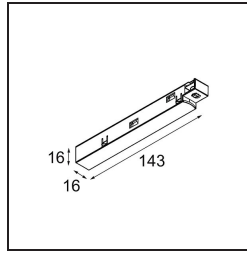

Datum
Klant
Project
Soort

Pista track 48V power feed left black struc

Specificaties

Materiaal	13410832
Lamp inbegrepen	Neen
Aantal Lichtbronnen	0
Optisch	Reflector
Ingangsspanning	48Vdc
Elektriciteitsklasse	III
IP-klasse	20
Gloeidraadtest (°C)	960
Binnen/Buiten	Binnen
Verstelbaarheid	Not Applicable
Primaire Kleur & Primaire Afwerking	Zwart, Structuur
Brutogewicht (g)	42,0