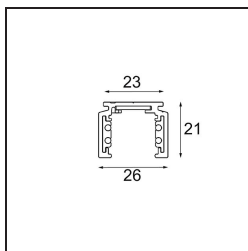

Datum

Klant

Project

Soort

Pista track 48V surface profile 2m black struc

Specificaties

Materiaal	13410132
Lamp inbegrepen	Neen
Aantal Lichtbronnen	0
Ingangsspanning	48Vdc
Elektriciteitsklasse	III
IP-klasse	20
Gloeidraadtest (°C)	960
Binnen/Buiten	Binnen
Toepassing	Plafond, Wand
Montage	Opbouw
Verstelbaarheid	Not Applicable
Primaire Kleur & Primaire Afwerking	Zwart, Structuur
Brutogewicht (g)	1717,0