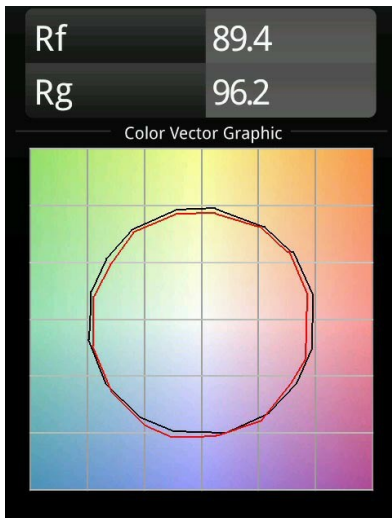

TM30 & CRI Diagrammen