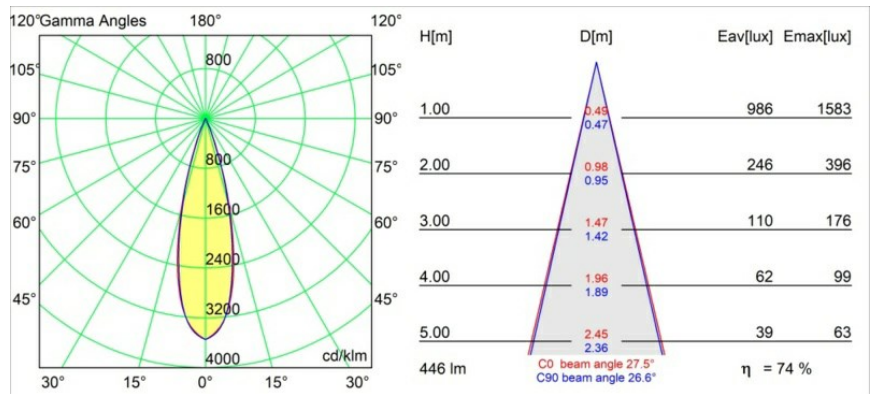

Lichtspreading & Stralingsdiagram