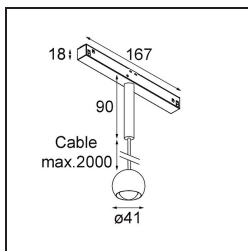

Datum
Klant
Project
Soort

Marbulito Track 48V Suspended 41 1x LED 2700K Medium 1-10V DI Black Structure

Marbulito maakt zijn entree als onderdeel voor onze herontworpen Modupoint LED-armatuur. Hangend aan een lange kabel of aangesloten in de led-plafondbasis van Modular, met een korte of langere Extender Stick. In zwarte of witte structuur. Je ziet pareltjes van Marbulito's in allerhande ruimtes.

Specificaties

Materiaal	13422032
Type Lichtbron	LED
LED type	CREE 1304
LED technologie	Led-COB
CRI	Min. 90
Kleurtemperatuur	2700K
Levensduur	L80B20 bij 50.000 Uur
Lamp inbegrepen	Ja
Aantal Lichtbronnen	1
Binning (SDCM)	2
Lichtrichting	Omlaag
Optisch	Lens
Gemeten gradenbundel (°)	27,5
Ingangsspanning	48Vdc
Luminaire power (W)	6,5
Elektriciteitsklasse	III
IP-klasse	20
Gloeidraadtest (°C)	960
Protocol Voor Dimmen	1-10V
Binnen/Buiten	Binnen
Toepassing	Plafond
Montage	Gependeld
Verstelbaarheid	Not Applicable
Afstand tot Verlicht Voorwerp (m)	0,1
Primaire Kleur & Primaire Afwerking	Zwart, Structuur
Brutogewicht (g)	347,0
Geleverde lumen (lm)	332
Efficiëntie (lm/W)	51
UGR	17

- Opmerking
- 4000K op verzoek
 - Deze zwarte Track 48V armatuur wordt geleverd met een zwarte railadapter. Uitzonderingen zijn alleen mogelijk op verzoek.
 - Deze Track 48V armatuur kan niet gebruikt worden in het bovenste deel van een Track 48V Profile Suspended Up/Down.
 - Dit is geen compleet product. Pista Track 48V systeem vereist.