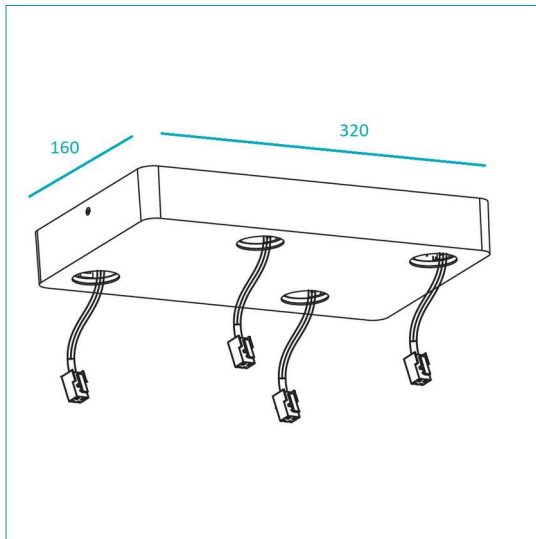

NAULA BASE 320x160

Vierkantbasis 320x160 mm

- Ronde basis geschikt voor NAULA pendelarmaturen en spots.
- 4 voedingspunten.
 - LED-driver inbegrepen (voeding 230V AC).
 - Dimbare driver door fasedimming (Leading Edge).
 - Alleen voor gebruik binnenshuis.
 - Beschermingsgraad IP20
 - Klasse 1: functionele isolatie met aardingsaansluiting.
 - Geschikt voor directe montage op ontvlambare oppervlakken .
 - CE-certificaat.
 - Waarborg 5 jaar.

Artikel	Kleur	Vermogen	Lengte	Breedte	Hoogte
TLC440XBQDSS	zwart	4 x 10W	320 mm	160 mm	35 mm
TLC440XWQDSS	wit	4 x 10W	320 mm	160 mm	35 mm

A

NAULA BASE 320x160

A