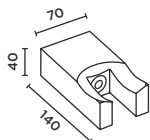

shot 15 W

Größe in mm
size in mm

91090-15W-AN	anthracite RAL 7016	15 W/980 lm	
91090-15W-CB	cool brown	15 W/980 lm	
91090-15W-BL	deep black RAL 9005	15 W/980 lm	

+ Anschluss optional mit IP44.de connect. Produktdetails auf IP44.de.
connection with IP44.de connect as an option. product details on IP44.de.

Funktionales Zubehör functional accessories

shot hook Design: Sebastian David Büscher

für Wandmontage

for wall mounting

Größe in mm
size in mm

Art.-Nr. item no.	Farbe colour	Artikel article
91092-AN	anthracite RAL 7016	Aluminiumguss pulverbeschichtet aluminium die-casting powder-coated
91092-CB	cool brown	Aluminiumguss pulverbeschichtet aluminium die-casting powder-coated
91092-BL	deep black RAL 9005	Aluminiumguss pulverbeschichtet aluminium die-casting powder-coated