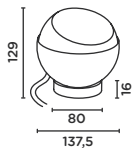

shot Design: Sebastian David Büscher

für festen Untergrund

for solid ground

Lichttechnik:
230V Power LED
IvyLight-technology
3000K warmweiß
L70/50.000 h

Material:
Aluminiumguss
pulverbeschichtet
Sicherheitsglas klar

light technology:
230V Power LED
IvyLight-technology
3000K warm white
L70/50.000 h

material:
aluminium die-casting
powder-coated
safety glass clear

inkl. Alu-Ring lose, ø 80 mm

incl. aluminium ring loose, ø80 mm

Flood Reflektor symmetrisch

flood reflector symmetric

dimmbar

Schutzart:
IP65

dimmbare

protection class:
IP65

Anschluss:
5 m Zuleitung
(H05RN-F 3G0,75) inkl. Schutz-
kontaktstecker anschlussfertig

EEK:
A+

connection:
5 m supply cable
(H05RN-F 3G0,75) incl. safety
plug ready to connect

EEC:
A+

ortsveränderlich

movable

shot 4 W

Art.-Nr. item no.	Farbe colour	Systemleistung system performance	Lichtrichtung light direction
91090-4W-AN	anthracite RAL 7016	4 W/260 lm	
91090-4W-CB	cool brown	4 W/260 lm	
91090-4W-BL	deep black RAL 9005	4 W/260 lm