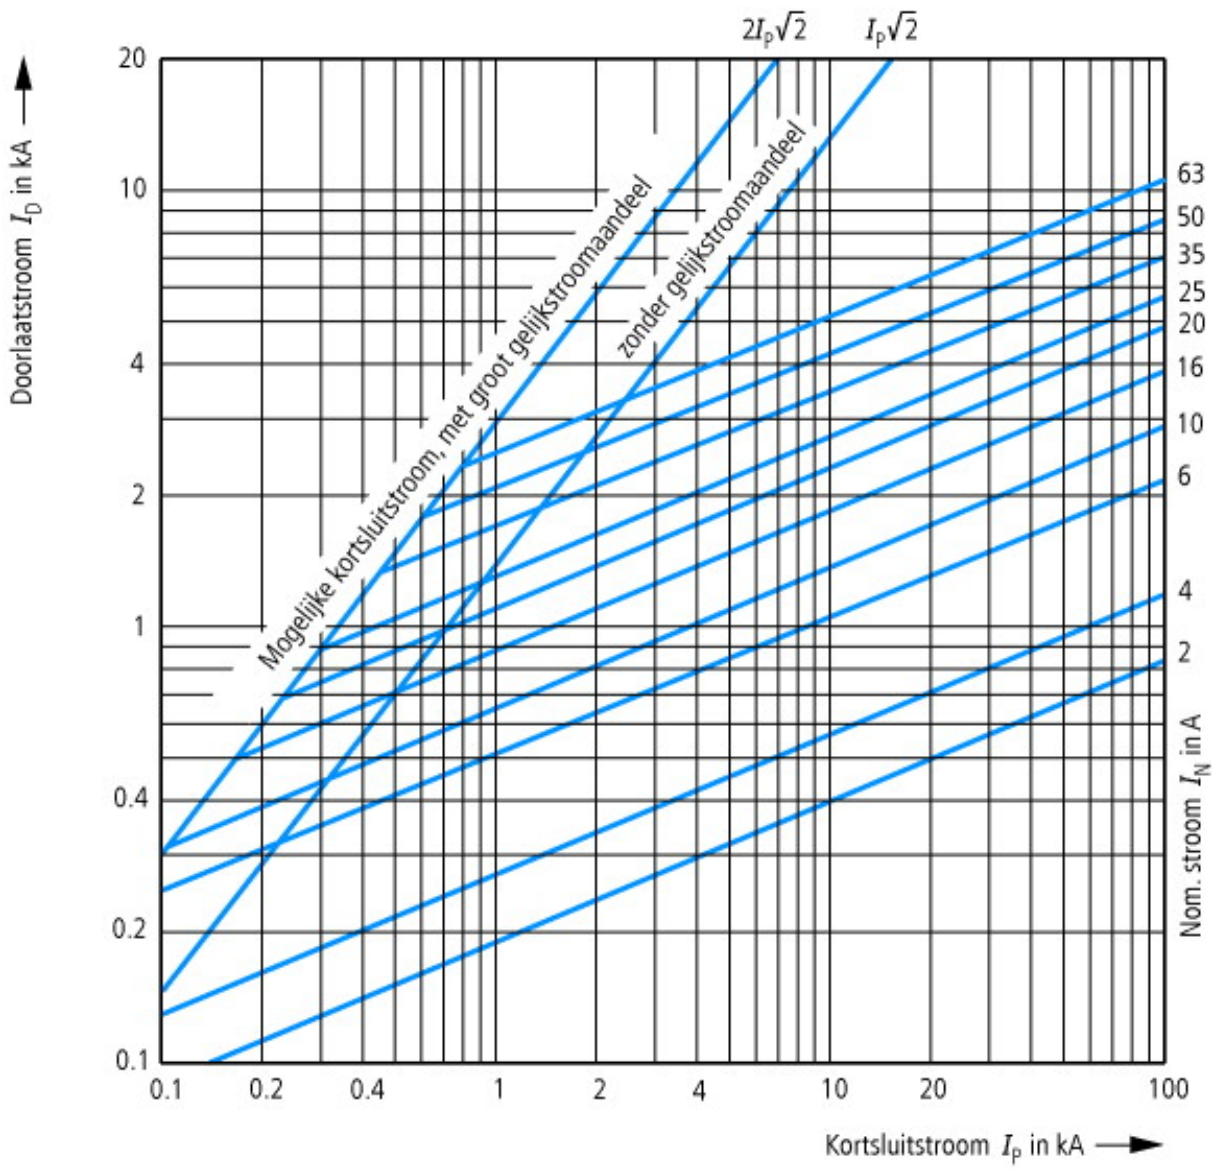

doorlaatstroom-karakteristiek