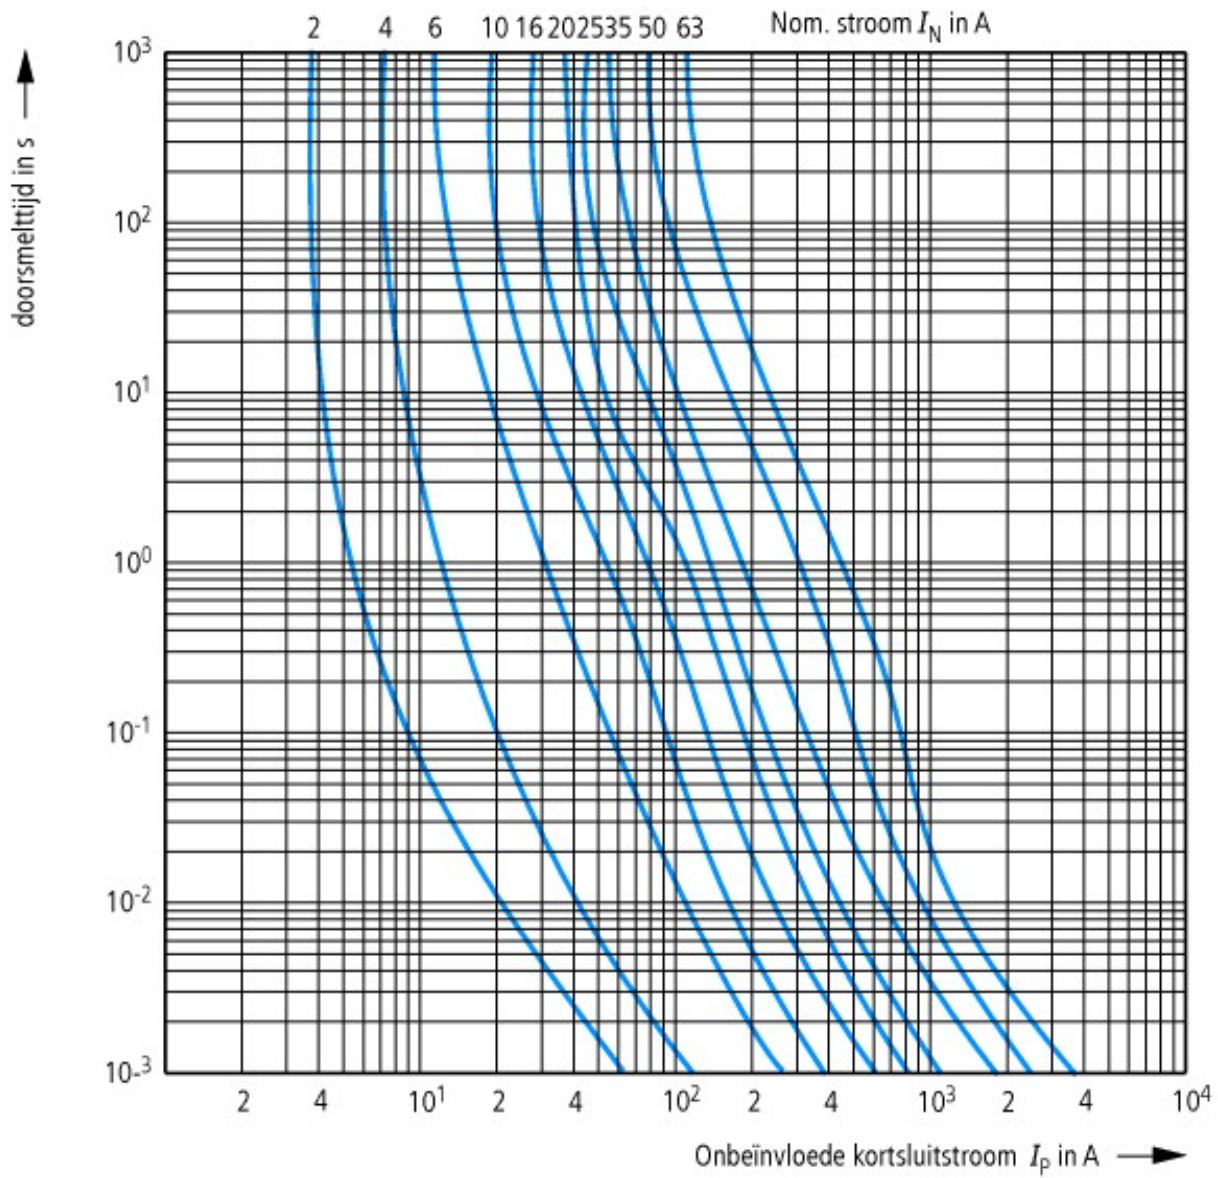

Doorlaatstroomkarakteristieken