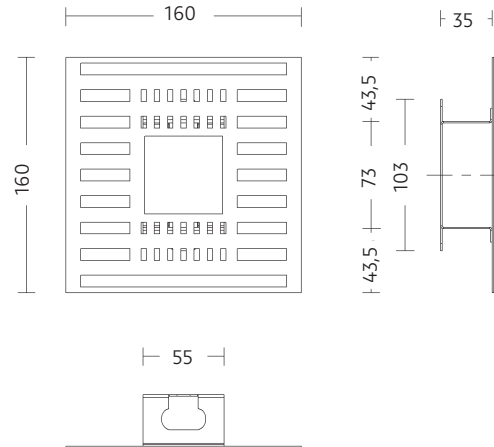

Einbauset Unterputz / Mauerwerk ohne Raum für Konverter
installation kit brick / hollow blocks without space for converter

004-547

für / for Mike India 50 Accent **LED.next**
Zen In S **LED.next**