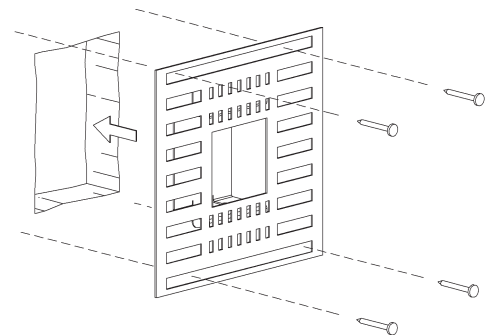

**Einbauset** Unterputz / Mauerwerk ohne Raum für Konverter  
**installation kit** brick / hollow blocks without space for converter

004-547

für / for Mike India 50 Accent **LED.next**  
 Zen In S **LED.next**

Angegebene Freiräume gelten nicht für Brandschutz-Platten oder andere wärmeisolierte Hohlräume.

The indicated spaces are not valid for cavities made of fire protection material or other heat insulation material.

- 1
- 2
- 3
- 4

**ACHTUNG:**  
 Maximale Stärke der Putzschicht auf dem Unterputz-Einbauset: 15 mm !  
**CAUTION:**  
 Maximum thickness of material upon the flush mouting frame: 15 mm !