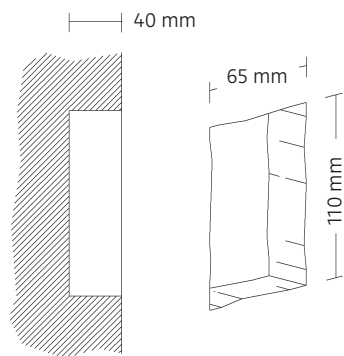

- 1
- 2
- 3
- 4

**ACHTUNG:**  
 Maximale Stärke der Putzschicht auf dem Unterputz-Einbauset: 15 mm !  
**CAUTION:**  
 Maximum thickness of material upon the flush mouting frame: 15 mm !