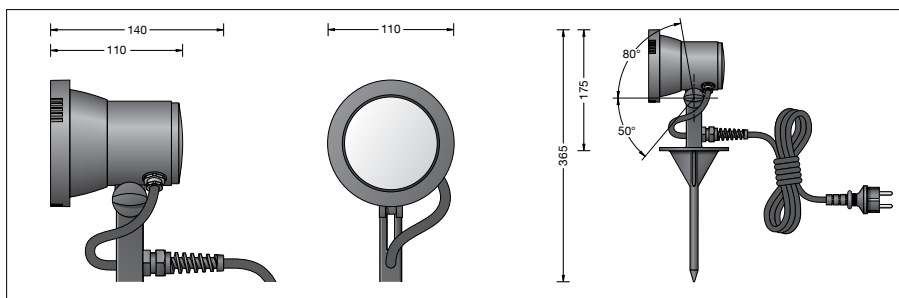

Toepassing

Schijnwerper met grondpen, aansluitkabel en randaardestekker voor verplaatsbare montage.

Productbeschrijving

Huis en grondpen van glasvezelversterkte kunststof
Veiligheidsglas helder
Reflectoroppervlak van aluminium
Zwenkbereik -50°/+80°
Instellen van de brandstand zonder gereedschap
Aansluitklaar bedraad met
5 m aansluitkabel H05RN-F 3 G 1[□]
en stekker
BEGA Ultimate Driver®
LED-netdeel
220-240 V ~ 50-60 Hz
Veiligheidsklasse I
Classificatie randaardestekker IP X4
bescherming tegen spatwater
Classificatie armatuur IP 65
Beschermd tegen stof en spuitwater
Stootvastheid IK07
Bescherming tegen mechanische
stoten < 2 joule
CE – Symbool overeenkomstig richtlijn
Europese Unie
Gewicht: 1,1 kg
Dit product bevat lichtbronnen met energie-
efficiëntieklasse E, F

Inschakelstroom

Inschakelstroom: 7,8 A / 112 μ s
Maximaal aantal armaturen met deze
bouwvorm per aardlekautomaat:
B10A: 38 armaturen
B16A: 61 armaturen
C10A: 64 armaturen
C16A: 102 armaturen

Lichtbron

Module-aansluitvermogen 5 W
Armatuur-aansluitvermogen 6,1 W
Nominale temperatuur $t_a = 25$ °C
Omgevingstemperatuur $t_{a,max} = 40$ °C

Op verzoek bieden wij een modificatie aan voor
hogere omgevingstemperaturen.

84 367 K3

Modulebenaming LED-0753/930
Kleurtemperatuur 3000 K
Kleurweergave-index CRI > 90
Module-lichtstroom 590 lm
Armaturen-lichtstroom 440 lm
Armatuurrendement 72,1 lm/W

Levensduur · Omgevingstemperatuur

Nominale temperatuur $t_a = 25$ °C
LED-netdeel: > 50.000 h
LED-module: > 200.000 h (L80B50)
100.000 h (L90B50)
Omgevingstemperatuur max. $t_a = 40$ °C (100 %)
LED-netdeel: 50.000 h
LED-module: 180.000 h (L80B50)

Lichttechniek

Halve bundelbreedte 36°
Armatuurgegevens voor het lichttechnische
berekeningsprogramma DIALux voor
buitenverlichting, straatverlichting en
binnenverlichting, alsmede armatuurgegevens
in EULUMDAT- en IES-formaat vindt u op onze
website www.bega.com.

Accessoires

Voor de elektrische aansluiting adviseren
wij de BEGA-aansluitzuilen met
randaardestopcontacten.
U vindt deze op onze website www.bega.com.

Lichtverdeling