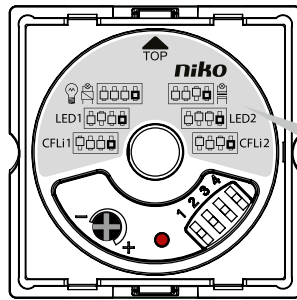

Technische fiche

310-0190X - Universele inbouwdraaiknopdimmer plus, 5-325 W

4 year warranty

Belastingen

type lamp						
max.	325 W	325 W	325 W	200 W	200 W	200 W
min.	5 W	5 W	20 W	5 W	5 W	5 W

Voedingsspanning 230 Vac \pm 10%, 50 Hz

Montage inbouwdoos met inbouwdiepte van min. 40 mm

Bediening draaiknop

Eigen verbruik < 0,5 W

Max. temperatuur van de behuizing (Tc) 90°C

Max. draaddiameter per aansluitklem 2 x 2,5 mm²

Min. belasting 5 W

Beveiliging beveiligd tegen thermische overbelasting en kortsluiting

Max. afstand tussen dimmer en draaiknopextensie(s) (310-0200x) 75 m

Gewicht 70 g

Lampspecifieke dimcurve instelbaar (dipswitches)

Min. dimniveau instelbaar

Normen EN60669-2-1

Verpakking 1

Uitbreiding draaiknopextensie (310-0200x)
Tot vijf extra draaiknopextensies kunnen worden aangesloten op deze dimmer.