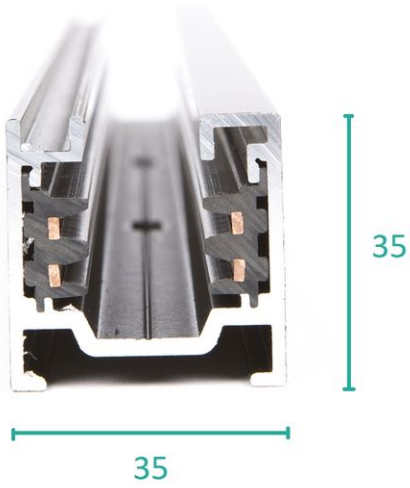

## KARAKTERISTIEKEN

**Referentie** : TLZ100WTRA00

**Lengte** : 1000 mm

**Breedte** : 35 mm

**Hoogte** : 35 mm

**IP** : 20

**Materiaal** : Alu

**Gamma** : TRACK

## BESCHRIJVING

Driefasige rail voor tracklights.

° Afmetingen : hoogte 35,5mm - breedte 31,5 mm,

° Beschikbare lengtes : 1000 - 2000 - 3000mm.

° Kleur : wit - zwart.

° Opbouw montage (muur of plafond) of ophang (zie toebehoren).

° Materiaal : Aluminium

° Drie-fase rail (positioneer de keuzeschakelaar van het verlichtingstoestel op de gewenste fase).

° Maximum 16A 3600W per fase.

° Driefasensysteem dat compatibel is met de GLOBAL- en EUTRAC-reeks.