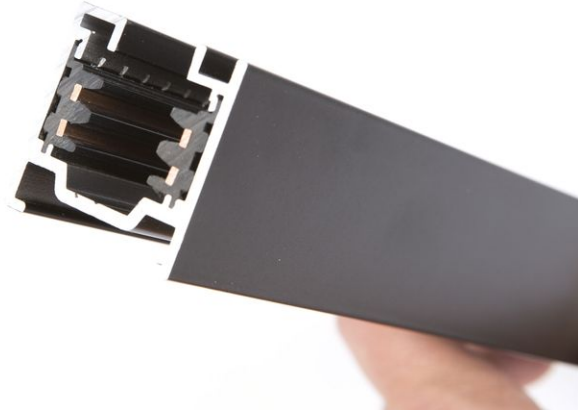

## BESCHRIJVING

Driefasige rail voor tracklights.

° Afmetingen : hoogte 35,5mm - breedte 31,5 mm,

° Beschikbare lengtes : 1000 - 2000 - 3000mm.

° Kleur : wit - zwart.

° Opbouw montage (muur of plafond) of ophang (zie toebehoren).

° Materiaal : Aluminium

° Drie-fase rail (positioneer de keuzeschakelaar van het verlichtingstoestel op de gewenste fase).

° Maximum 16A 3600W per fase.

° Driefasensysteem dat compatibel is met de GLOBAL- en EUTRAC-reeks.