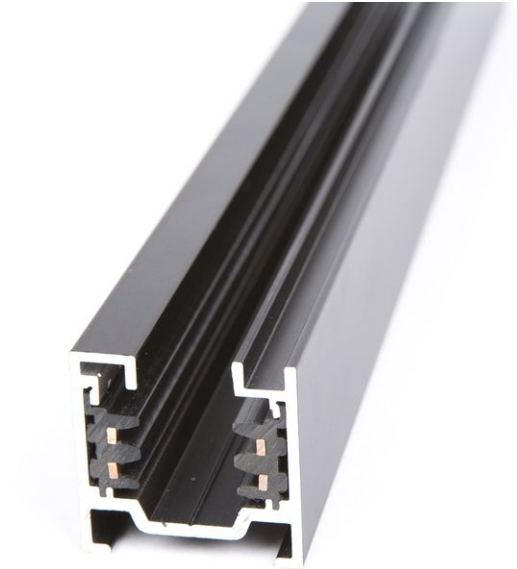

## BESCHRIJVING

Driefasige rail voor tracklights.

° Afmetingen : hoogte 35,5mm - breedte 31,5 mm,

° Beschikbare lengtes : 1000 - 2000 - 3000mm.

° Kleur : wit - zwart.

° Opbouw montage (muur of plafond) of ophang (zie toebehoren).

° Materiaal : Aluminium

° Drie-fase rail (positioneer de keuzeschakelaar van het verlichtingstoestel op de gewenste fase).

° Maximum 16A 3600W per fase.

° Driefasensysteem dat compatibel is met de GLOBAL- en EUTRAC-reeks.