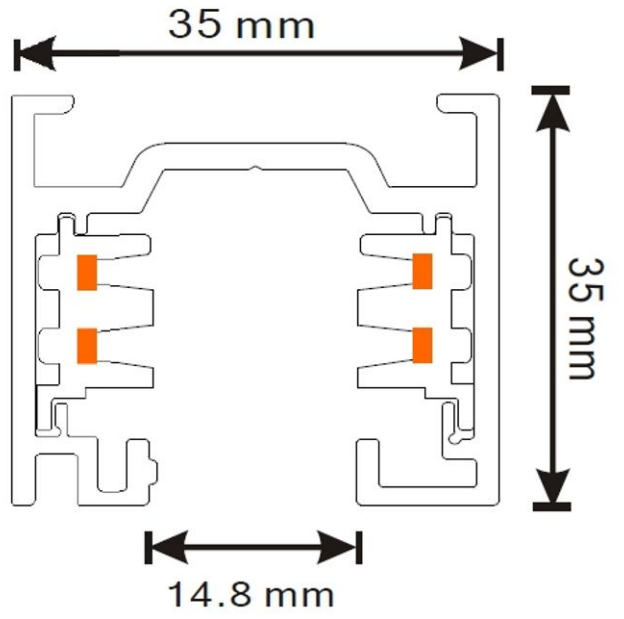

## KARAKTERISTIEKEN

**Referentie** : TLZ100WTRA00

**Lengte** : 1000 mm

**Breedte** : 35 mm

**Hoogte** : 35 mm

**IP** : 20

**Materiaal** : Alu

**Gamma** : TRACK

## BESCHRIJVING

Driefasige rail voor tracklights.

° Afmetingen : hoogte 35,5mm - breedte 31,5 mm,

° Beschikbare lengtes : 1000 - 2000 - 3000mm.

° Kleur : wit - zwart.

° Opbouw montage (muur of plafond) of ophang (zie toebehoren).

° Materiaal : Aluminium

° Drie-fase rail (positioneer de keuzeschakelaar van het verlichtingstoestel op de gewenste fase).

° Maximum 16A 3600W per fase.

° Driefasensysteem dat compatibel is met de GLOBAL- en EUTRAC-reeks.