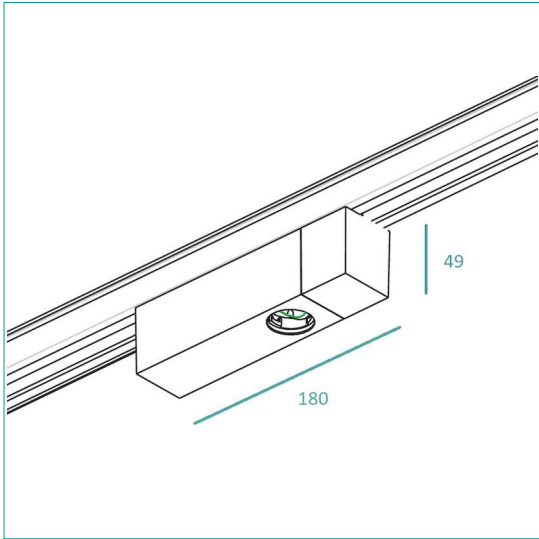

NAULA TRACK ADAPTER

A