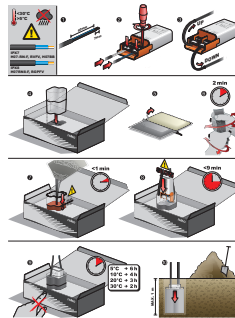

IP68-kit

De IP68-kit is de waterdichte oplossing voor alle halogentoeepassingen. De kit bevat:

- een elektronische 105W-transformator, klem PRI en SEC (320-00104),
- een ingietpot,
- een zakje hars,
- een praktische doos met een houder voor de ingietpot.

320-00128

4 year warranty

IP68 kit

De IP68-kit is de waterdichte oplossing voor alle halogeentoeepassingen. De inhoud van deze kit:

- een transformator 20-105 W, opgegoten met hars (ref. 320-00104)
- een ingietpot
- een zakje hars
- een praktische doos met een houder voor de ingietpot
- een duidelijke handleiding waarin het ingietproces stap voor stap wordt uitgelegd

De kit bestaat uit een praktische doos met een uitsparing waar de ingietpot perfect in past. Daardoor kun je de ingietpot bij het ingieten van de hars vastzetten in de verpakking. Dankzij de markering op de pot weet je exact tot waar hij met hars gevuld moet worden. De bijgeleverde transformator heeft een groot vermogensbereik. Hij is bruikbaar voor alle toepassingen van 20 W tot 105 W.

De IP68 kit is de waterdichte oplossing voor alle halogeentoeepassingen. De kit bestaat uit een praktische doos met een uitsparing waar de ingietpot perfect in past. Daardoor kun je de ingietpot bij het ingieten van de hars vastzetten in de verpakking. Dankzij de markering op de pot weet je exact tot waar hij met hars gevuld moet worden. De bijgeleverde transformator heeft een groot vermogensbereik. Hij is bruikbaar voor alle toepassingen van 20 W tot 105 W.