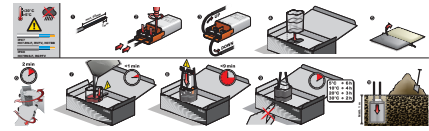

IP68-kit

De IP68-kit is de waterdichte oplossing voor alle halogentoeepassingen. De kit bevat:

- een elektronische 105W-transformator, klem PRI en SEC (320-00104),
- een ingietpot,
- een zakje hars,
- een praktische doos met een houder voor de ingietpot.

320-00128

4 year warranty

IP68 kit

De IP68-kit is de waterdichte oplossing voor alle halogeentoeepassingen. De inhoud van deze kit:

- een transformator 20-105 W, opgegoten met hars (ref. 320-00104)
- een ingietpot
- een zakje hars
- een praktische doos met een houder voor de ingietpot
- een duidelijke handleiding waarin het ingietproces stap voor stap wordt uitgelegd

De kit bestaat uit een praktische doos met een uitsparing waar de ingietpot perfect in past. Daardoor kun je de ingietpot bij het ingieten van de hars vastzetten in de verpakking. Dankzij de markering op de pot weet je exact tot waar hij met hars gevuld moet worden. De bijgeleverde transformator heeft een groot vermogensbereik. Hij is bruikbaar voor alle toepassingen van 20 W tot 105 W.

De IP68 kit is de waterdichte oplossing voor alle halogeentoeepassingen. De kit bestaat uit een praktische doos met een uitsparing waar de ingietpot perfect in past. Daardoor kun je de ingietpot bij het ingieten van de hars vastzetten in de verpakking. Dankzij de markering op de pot weet je exact tot waar hij met hars gevuld moet worden. De bijgeleverde transformator heeft een groot vermogensbereik. Hij is bruikbaar voor alle toepassingen van 20 W tot 105 W.