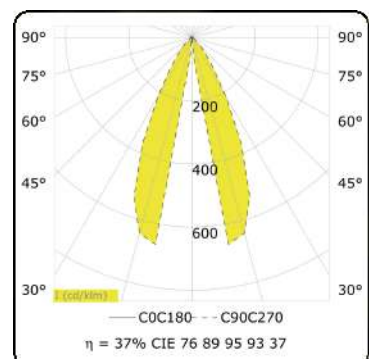

Lichttechnische gegevens

CIE Fluxcode	76 89 95 93 37
--------------	----------------

Afmetingen

A	55 mm
B	340 mm
C	110 mm

Opmerkingen

Artres wand 340mm

Deze armatuur bevat ingebouwde LED-Lampen.

LED