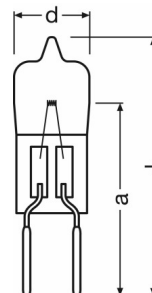

# 64250 HLX

Productcode 4050300012407

	G4
	31,0 mm
	9 mm
	-
<b>W</b>	20,00 W
<b>lm</b>	460 lm
	-
	-
	460 lm
	-
<b>cd</b>	-
<b>K</b>	3350 K
COLOUR	-
<b>R<sub>a</sub></b>	100
<b>t [h]</b>	100 h
	-
<b>V</b>	6 V
<b>Hz</b>	-