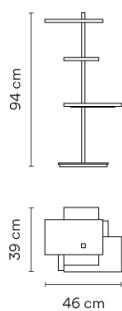

## Sketch

## Physical characteristics

1 Box / 0.73 x 0.54 x 1.39 m. / Vol. 0.4445 m<sup>3</sup> /  
Gross weight 34.9 kg. / Net weight 19.7 kg.