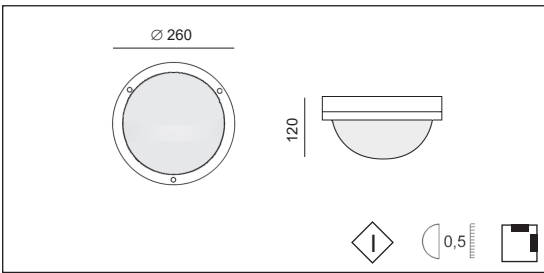

Product datasheet

LOTUS D

code : 134.____.____

Description

- EN** Wall or ceiling luminaire made in cast aluminum. This reliable and economic fixture is used in many indoor and outdoor Architecturals projects. It's available in LED or E27 fitting.
 Degree of protection IP54 - IK02 - Class 1 - CE
 voltage: 220-240V
 Dimensions: diameter: 260mm - total width: 120mm
 Luminaire made of cast aluminum, stainless steel screws, safety sandblasted glass..
 Fixation with 2 screws, 2 holes 5mm diameter, 150mm distance between centers.
 With 2 cable glands for cable max. 10mm diameter.
 Colors: 00 - Natural aluminum
 01 - White
 02 - Black
- FR** Applique ou Plafonnier fabriqué en fonte d' aluminium. Ce luminaire fiable et économique est utilisé dans de nombreux projets d'architecture intérieure et extérieure. Il est disponible en version Led ou avec une douille E27.
 Degré de protection IP54 - IK02 -Classe 1 - CE
 voltage: 220-240V
 Dimensions: diamètre: 260mm - largeur totale: 120mm
 Luminaire fabriqué en fonte aluminium, visserie en inox, verre sablé de sécurité.
 Fixation avec 2 vis, 2 trous de 5mm de diamètre, entraxe: 150mm.
 Avec 2 presse-étoupes pour câble max. 10mm de diamètre.
 Couleurs: 00 - Aluminium naturel
 01 - Blanc
 02 - Noir
- NL** Plafond armatuur vervaardigd uit aluminium. Dit economisch toestel kan in vele projecten , zowel binnen als buiten geïntegreerd worden. Dit toestel aan de muur of het plafond te bevestigen is leverbaar in LED versie, fluo versie of halogeen versie.