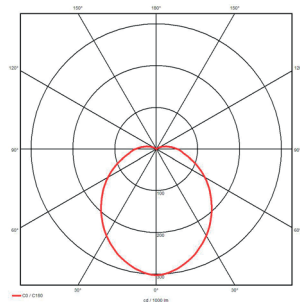

Product datasheet

LOTUS D

code : 134.____.____

Description

- EN** Wall or ceiling luminaire made in cast aluminum. This reliable and economic fixture is used in many indoor and outdoor Architecturals projects. It's available in LED or E27 fitting.
 Degree of protection IP54 - IK02 - Class 1 - CE
 voltage: 220-240V
 Dimensions: diameter: 260mm - total width: 120mm
 Luminaire made of cast aluminum, stainless steel screws, safety sandblasted glass..
 Fixation with 2 screws, 2 holes 5mm diameter, 150mm distance between centers.
 With 2 cable glands for cable max. 10mm diameter.
 Colors: 00 - Natural aluminum
 01 - White
 02 - Black
- FR** Applique ou Plafonnier fabriqué en fonte d' aluminium. Ce luminaire fiable et économique est utilisé dans de nombreux projets d'architecture intérieure et extérieure. Il est disponible en version Led ou avec une douille E27.
 Degré de protection IP54 - IK02 -Classe 1 - CE
 voltage: 220-240V
 Dimensions: diamètre: 260mm - largeur totale: 120mm
 Luminaire fabriqué en fonte aluminium, visserie en inox, verre sablé de sécurité.
 Fixation avec 2 vis, 2 trous de 5mm de diamètre, entraxe: 150mm.
 Avec 2 presse-étoupes pour câble max. 10mm de diamètre.
 Couleurs: 00 - Aluminium naturel
 01 - Blanc
 02 - Noir
- NL** Plafond armatuur vervaardigd uit aluminium. Dit economisch toestel kan in vele projecten , zowel binnen als buiten geïntegreerd worden. Dit toestel aan de muur of het plafond te bevestigen is leverbaar in LED versie, fluo versie of halogeen versie.