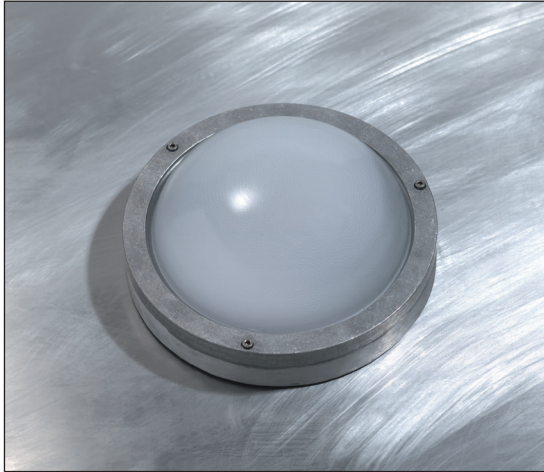

Product datasheet

LOTUS D

code : 134.____.____

Description

- EN** Wall or ceiling luminaire made in cast aluminum. This reliable and economic fixture is used in many indoor and outdoor Architecturals projects. It's available in LED or E27 fitting.
 Degree of protection IP54 - IK02 - Class 1 - CE
 voltage: 220-240V
 Dimensions: diameter: 260mm - total width: 120mm
 Luminaire made of cast aluminum, stainless steel screws, safety sandblasted glass..
 Fixation with 2 screws, 2 holes 5mm diameter, 150mm distance between centers.
 With 2 cable glands for cable max. 10mm diameter.
 Colors: 00 - Natural aluminum
 01 - White
 02 - Black
- FR** Applique ou Plafonnier fabriqué en fonte d' aluminium. Ce luminaire fiable et économique est utilisé dans de nombreux projets d'architecture intérieure et extérieure. Il est disponible en version Led ou avec une douille E27.
 Degré de protection IP54 - IK02 -Classe 1 - CE
 voltage: 220-240V
 Dimensions: diamètre: 260mm - largeur totale: 120mm
 Luminaire fabriqué en fonte aluminium, visserie en inox, verre sablé de sécurité.
 Fixation avec 2 vis, 2 trous de 5mm de diamètre, entraxe: 150mm.
 Avec 2 presse-étoupes pour câble max. 10mm de diamètre.
 Couleurs: 00 - Aluminium naturel
 01 - Blanc
 02 - Noir
- NL** Plafond armatuur vervaardigd uit aluminium. Dit economisch toestel kan in vele projecten , zowel binnen als buiten geïntegreerd worden. Dit toestel aan de muur of het plafond te bevestigen is leverbaar in LED versie, fluo versie of halogeen versie.

BEL Lighting 134.W_..._

The luminaire contains built-in LED lamps

A⁺

The LED-lamps cannot be changed in the luminaire

874/2012 

BEL Lighting 134.E27._..

The luminaire is compatible with bulbs of the energy classes: