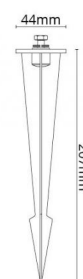

## Dimensions (mm)

Length (L):

207

Width (W):

44

Height (H):

207

Weight (brutto/netto):

0.8 / 0.8

7 0 2 1 9 8 6 3 0 0 2 6 0