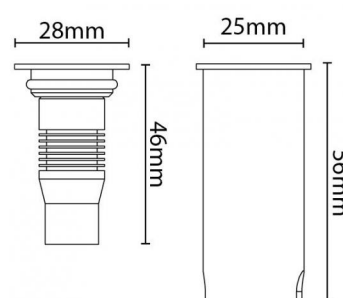

Montage/Aansluiting

Mounting: Inbouw, Outdoor

Afmetingen (mm)

Lengte (L): 46
 Breedte (W): 28
 Hoogte (H): 46
 Depth (D): 46
 Cut-out: 25
 Gewicht (bruto/netto): 0.072

Verpakking

Verpakkingsafmetingen: 100 x 50 x 50