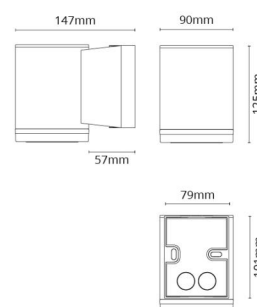

Echo Grafiet Hoekbeugel Aluminium

Artikelcode: 623207
 EAN: 7021986232073

Materiaal en afwerking

Behuizing: Aluminium
 Kleur: Grafiet

Montage/Aansluiting

Montage: Opbouw, Buiten

Afmetingen (mm)

Breedte (mm) W: 80
 Hoogte (mm) H: 101
 Diepte (D): 50
 Gewicht (kg) bruto/netto: 0.216 / 0.18

Verpakking

Verpakkingsafmetingen (mm): 100 x 80 x 60

7 0 2 1 9 8 6 2 3 2 0 7 3