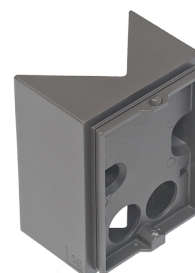

Echo Grafiet Hoekbeugel Aluminium

Artikelcode: 623207
 EAN: 7021986232073

Materiaal en afwerking

Behuizing: Aluminium
 Kleur: Grafiet

Montage/Aansluiting

Montage: Opbouw, Buiten

Afmetingen (mm)

Breedte (mm) W: 80
 Hoogte (mm) H: 101
 Diepte (D): 50
 Gewicht (kg) bruto/netto: 0.216 / 0.18

Verpakking

Verpakkingsafmetingen (mm): 100 x 80 x 60

7 0 2 1 9 8 6 2 3 2 0 7 3