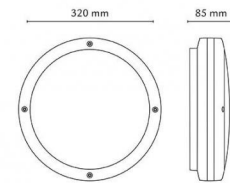

Bescherming

Isolatieklasse:	Klasse I
IP:	IP65
Vandal class:	IK10
Ta nominel:	Ta=25°C
Brandbeveiligings klasse:	850°C - 30s