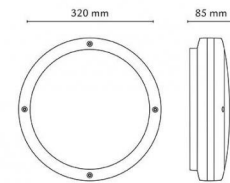

Artikelcode: **5046 643821**
EAN: 7021986438215

Lichttechniek

Versie: Sensor
Soort lichtbron: LED
Wattage: 19W
System wattage: 19.0W
Luminous flux: 1225lm
Werkzaamheid: 65 lm/W
Spanning: 230V
Kleurtemperatuur: 3000K
Kleurweergave (CRI): Ra>80
MacAdams factor: SDCM: 3
levensduur: L70/B50>50,000
Lichtverdeling: Direct/Indirect
Bundelhoek: 110°

Materiaal en afwerking

Behuizing: Aluminium
Kleur: Grafiet
Optiek: UV-gestabiliseerd polycarbonaat

Montage/Aansluiting

Mounting: Opbouw, Indoor / Outdoor
Module: 2000
Koppeling: Schroefloos klemmenblok

Afmetingen (mm)

Hoogte (H): 85
Diameter (D): 320
Gewicht (bruto/netto): 2.3

Verpakking

Verpakkingsafmetingen: 340 x 340 x 120

7 0 2 1 9 8 6 4 3 8 2 1 5