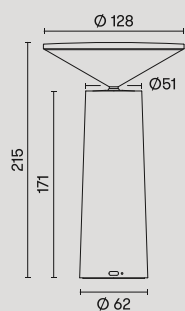

# Cocktail

**10-7063-14-14**  (Touch dimming) 100-240V  
**10-7063-05-05**  (Touch dimming) 100-240V

LED 3W  
 290 lm 3000K

Touch dimmer  
 25% - 50% - 75% - 100% - Off

Battery - Batería - Batterie  
 100% - 10h | 75% - 12h  
 50% - 18h | 25% - 30h

Rotation movement 360°  
 Movimiento rotación 360°  
 Mouvement de rotation 360°

Multiple Charger | Cargador múltiple | Chargeur multiple  
**71-7579-05-00** - 100-240V  
 10 positions  
 50W