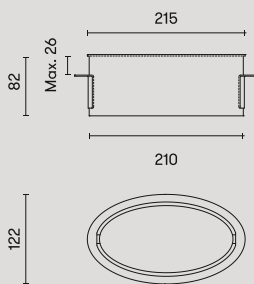

05-7564-14-M1** ☐ (On-Off) 100-240V

LED 8.4W A++ A
485 lm 3000K