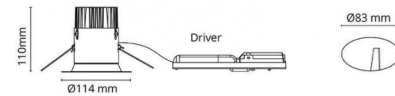

Jupiter Pro Outdoor40° Wit

Artikelcode:

5046 912988

EAN:

7021989129882

Lichttechniek

Versie:	40°
Soort lichtbron:	LED (Niet-verwisselbare)
Wattage:	15W
System wattage:	18.0W
Luminous flux:	1430lm
Werkzaamheid:	80 lm/W
Spanning:	230V
Kleurtemperatuur:	3000K
Kleurweergave (CRI):	Ra>90
MacAdams factor:	SDCM: 2
levensduur:	L90/B10>50,000
Lichtverdeling:	Direct
Bundelhoek:	40°

Controle/dimmen

Type: Faseafsnijding

Bescherming

Isolatieklasse:	Klasse II
IP:	IP65
Ta nominel:	Ta=25°C

Energie en goedkeuringen

Energieklasse:	A+
Goedkeuringen:	CE

Materiaal en afwerking

Behuizing:	Aluminium
Kleur:	Wit (RAL 9003)
Optiek:	Glas

Montage/Aansluiting

Mounting:	Inbouw, Indoor / Outdoor
Koppeling:	Schroefloos klemmenblok

Afmetingen (mm)

Hoogte (H):	112
Diameter (D):	114
Cut-out:	83
Ceiling void depth:	110
Afstand tot brandbaar materiaal:	100mm
Gewicht (bruto/netto):	0.9

Verpakking

Verpakkingsafmetingen: 140 x 140 x 140

7 0 2 1 9 8 9 1 2 9 8 8 2