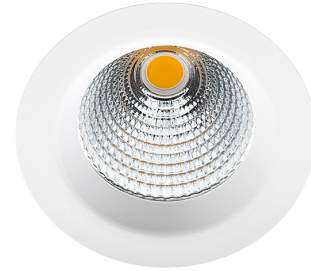

Jupiter Pro Outdoor40° Wit

Artikelcode:

5046 912988

EAN:

7021989129882

Lichttechniek

Versie:	40°
Soort lichtbron:	LED (Niet-verwisselbare)
Wattage:	15W
System wattage:	18.0W
Luminous flux:	1430lm
Werkzaamheid:	80 lm/W
Spanning:	230V
Kleurtemperatuur:	3000K
Kleurweergave (CRI):	Ra>90
MacAdams factor:	SDCM: 2
levensduur:	L90/B10>50,000
Lichtverdeling:	Direct
Bundelhoek:	40°

Controle/dimmen

Type: Faseafsnijding

Bescherming

Isolatieklasse:	Klasse II
IP:	IP65
Ta nominel:	Ta=25°C

Energie en goedkeuringen

Energieklasse:	A+
Goedkeuringen:	CE

Materiaal en afwerking

Behuizing:	Aluminium
Kleur:	Wit (RAL 9003)
Optiek:	Glas

Montage/Aansluiting

Mounting:	Inbouw, Indoor / Outdoor
Koppeling:	Schroefloos klemmenblok

Afmetingen (mm)

Hoogte (H):	112
Diameter (D):	114
Cut-out:	83
Ceiling void depth:	110
Afstand tot brandbaar materiaal:	100mm
Gewicht (bruto/netto):	0.9