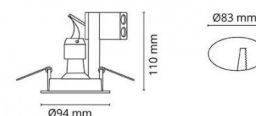

## Lichttechniek

Soort lichtbron:	LED (Verwisselbare)
Socket:	GU10
Wattage:	6,2W
System wattage:	6.2W
Luminous flux:	455lm
Werkzaamheid:	74 lm/W
Spanning:	230V
Kleurtemperatuur:	3000K
Kleurweergave (CRI):	Ra>80
MacAdams factor:	SDCM: 4
levensduur:	L70/B50>25,000
Lichtverdeling:	Direct
Bundelhoek:	36°

## Controle/dimmen

Type: Faseafsnijding

## Afmetingen (mm)

Hoogte (H):	112
Diameter (D):	94
Cut-out:	83
Ceiling void depth:	110
Afstand tot brandbaar materiaal:	50mm
Gewicht (bruto/netto):	0.36

## Verpakking

Verpakkingsafmetingen: 115 x 115 x 165

7 0 2 1 9 8 9 3 7 9 1 1 9