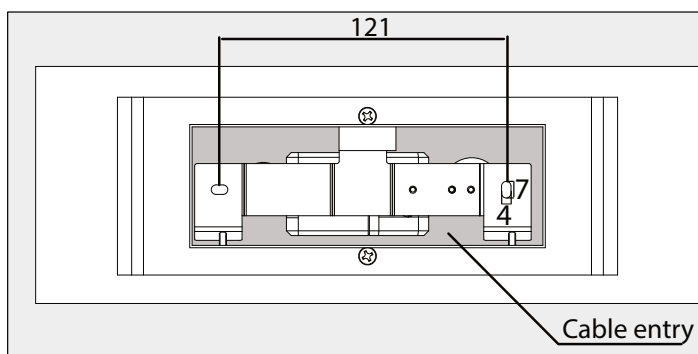

WA-T 930

DEEL
PARTIE
TEIL
PART
PARTE
PARTE **A**

P_{OUT}	7,5W
U_{IN}	100-240V

 **IP20**

Beschermd tegen vaste voorwerpen die groter zijn dan 12 mm
 Protégé contre les objets solides de plus de 12 mm
 Geschützt gegen Festkörper größer als 12 mm
 Protected against solid objects greater than 12 mm
 Protegido contra objetos sólidos superiores a 12 mm
 Protetto contro oggetti solidi più grandi di 12 mm