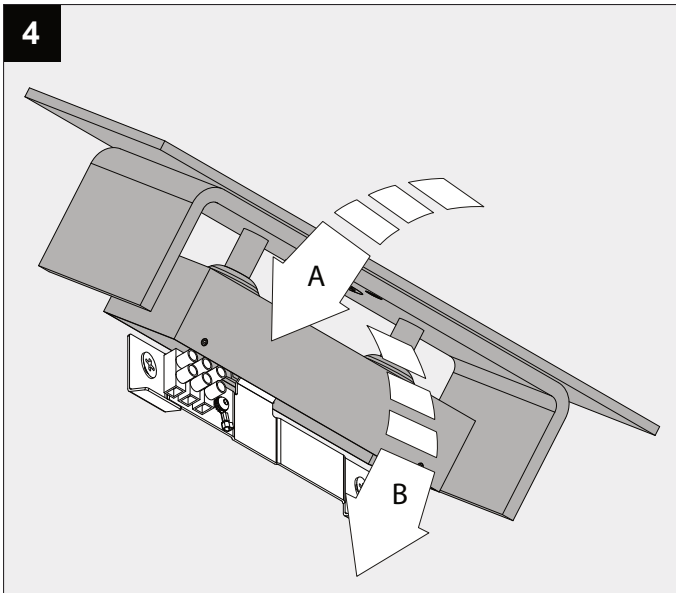

De verlichtingsbron van dit verlichtingstoestel zal enkel door de fabrikant of door de fabrikant aangestelde installateur vervangen worden.

La source lumière de cet appareil ne sera remplacée que par l'entrepre-
se ou par un agent reconnu.

Das enthaltene Leuchtmittel sollte nur durch entsprechendes Fachper-
sonal ersetzt werden.

The light source contained in this luminaire shall only be replaced by
the manufacturer or his service agent.

La fuente de iluminación que tiene esta luminaria sólo puede reempla-
zarse por el fabricante o por un instalador autorizado.

La sorgente luminosa incorporata in questo apparecchio può essere
sostituita solo dal produt tore, da un suo centro assistenza oppure da
una persona in possesso della necessaria abilitazione.

This product contains a light source of energy efficiency class F
本产品包含能效等级为 F 的光源
Этот артикул содержит источник света с энергоэффективностью класса F
يحتوي هذا المنتج على مصدر ضوء ذو كفاءة الطاقة F

F Dit product bevat een verlichtingsbron van energie-efficiëntieklasse F
Ce produit contient une source d'éclairage de classe d'efficacité énergétique F
Dieses Produkt enthält eine Lichtquelle der Energieeffizienzklasse F
Este producto contiene una fuente de iluminación de clase de eficiencia energética F
Questo prodotto contiene una fonte di illuminazione in classe di efficienza energetica F

Replaceable (LED only) light source and control gear by a professional
(仅针对LED) 光源及其控制设备只能由专业人员更换
(для СВЕТОДИОДНЫХ светильников) замена источника света и блока питания может
быть произведена только квалифицированным специалистом
مصدر الضوء (إيد فقط) و معدات التحكم قابلين للتغيير بإشراف الفني المتخصص

Verlichtingsbron (enkel LED) en voorschakelapparaat kan enkel vervangen worden door een
professionnel
La source d'éclairage (uniquement LED) et le ballast ne peut être remplacé que par un
professionnel
Die Lichtquelle (nur LED) und Vorschaltgerät kann nur von einem Fachmann ausgetauscht
werden
La fuente de iluminación (solo LED) solo puede ser reemplazada por un profesional
La sorgente luminosa (LED) e l'alimentatore possono essere sostituiti solo da un professionista.