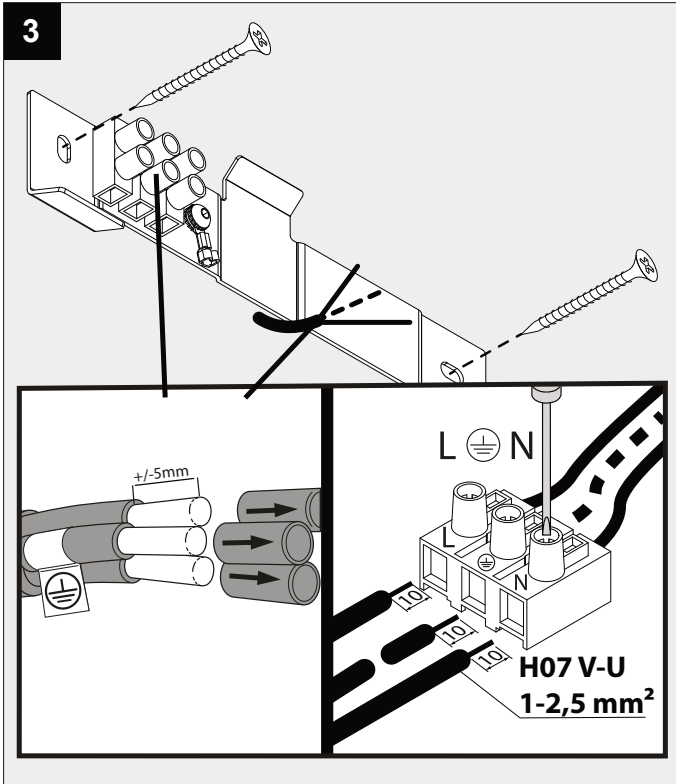

WA-T 930

DEEL
PARTIE
TEIL
PART
PARTE
PARTE **A**

P_{OUT}	7,5W
U_{IN}	100-240V

 **IP20**

Beschermd tegen vaste voorwerpen die groter zijn dan 12 mm
 Protégé contre les objets solides de plus de 12 mm
 Geschützt gegen Festkörper größer als 12 mm
 Protected against solid objects greater than 12 mm
 Protegido contra objetos sólidos superiores a 12 mm
 Protetto contro oggetti solidi più grandi di 12 mm

Voorzien van aardingsaansluiting
 Avec mise à la terre
 Ausgerüstet mit Erdungsanschluss
 Provided with grounding
 Con la toma de tierra
 Con presa a terra

De verlichtingsbron van dit verlichtingstoestel zal enkel door de fabrikant of door de fabrikant aangestelde installateur vervangen worden.