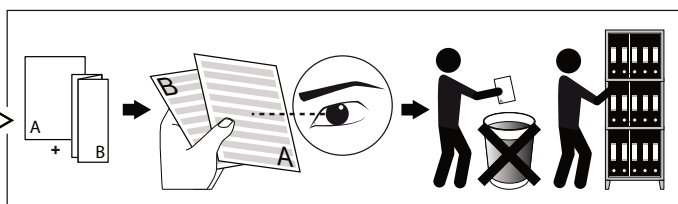

WA-T 930

DEEL
PARTIE
TEIL
PART
PARTE
PARTE **A**

P_{OUT}	7,5W
U_{IN}	100-240V

 **IP20**

Beschermd tegen vaste voorwerpen die groter zijn dan 12 mm
 Protégé contre les objets solides de plus de 12 mm
 Geschützt gegen Festkörper größer als 12 mm
 Protected against solid objects greater than 12 mm
 Protegido contra objetos sólidos superiores a 12 mm
 Protetto contro oggetti solidi più grandi di 12 mm