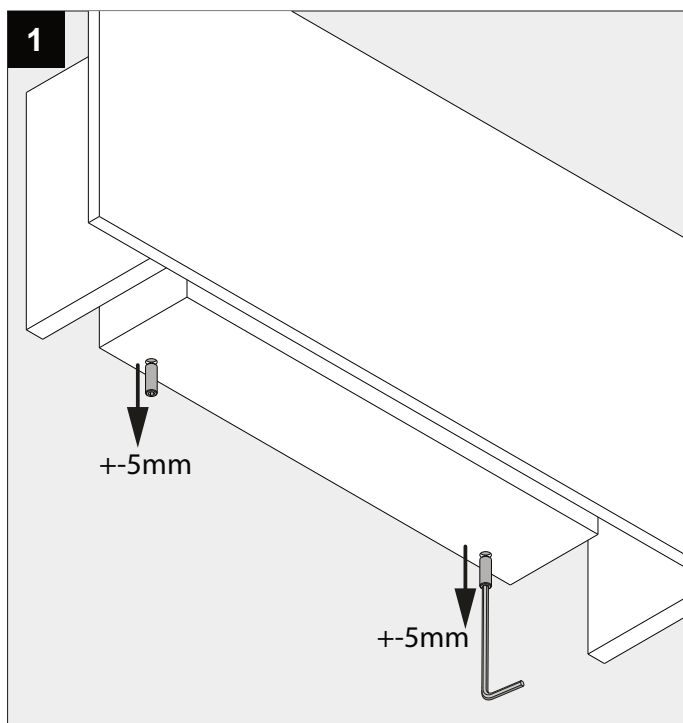

P_{OUT}	7,5W
U_{IN}	100-240V

IP20

Beschermd tegen vaste voorwerpen die groter zijn dan 12 mm
Protégé contre les objets solides de plus de 12 mm
Geschützt gegen Festkörper größer als 12 mm
Protected against solid objects greater than 12 mm
Protegido contra objetos sólidos superiores a 12 mm
Protetto contro oggetti solidi più grandi di 12 mm

Voorzien van aardingsaansluiting
Avec mise à la terre
Ausgerüstet mit Erdungsanschluss
Provided with grounding
Con la toma de tierra
Con presa a terra