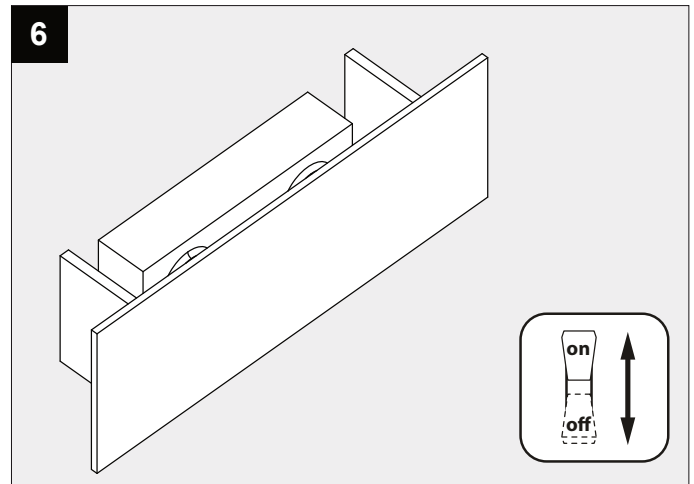

De verlichtingsbron van dit verlichtingstoestel zal enkel door de fabrikant of door de fabrikant aangestelde installateur vervangen worden.

La source lumière de cet appareil ne sera remplacée que par l'entrepre-
se ou par un agent reconnu.

Das enthaltene Leuchtmittel sollte nur durch entsprechendes Fachper-
sonal ersetzt werden.

The light source contained in this luminaire shall only be replaced by
the manufacturer or his service agent.

La fuente de iluminación que tiene esta luminaria sólo puede reempla-
zarse por el fabricante o por un instalador autorizado.

La sorgente luminosa incorporata in questo apparecchio può essere
sostituita solo dal produt tore, da un suo centro assistenza oppure da
una persona in possesso della necessaria abilitazione.

This product contains a light source of energy efficiency class F
本产品包含能效等级为 F 的光源
Этот артикул содержит источник света с энергоэффективностью класса F
يحتوي هذا المنتج على مصدر ضوء ذو كفاءة الطاقة F

F Dit product bevat een verlichtingsbron van energie-efficiëntieklasse F
Ce produit contient une source d'éclairage de classe d'efficacité énergétique F
Dieses Produkt enthält eine Lichtquelle der Energieeffizienzklasse F
Este producto contiene una fuente de iluminación de clase de eficiencia energética F
Questo prodotto contiene una fonte di illuminazione in classe di efficienza energetica F

Replaceable (LED only) light source and control gear by a professional
(仅针对LED) 光源及其控制设备只能由专业人员更换
(для СВЕТОДИОДНЫХ светильников) замена источника света и блока питания может
быть произведена только квалифицированным специалистом
مصدر الضوء (إيد فقط) و معدات التحكم قابلين للتغيير بإشراف الفني المتخصص

Verlichtingsbron (enkel LED) en voorschakelapparaat kan enkel vervangen worden door een
professionnel
La source d'éclairage (uniquement LED) et le ballast ne peut être remplacé que par un
professionnel
Die Lichtquelle (nur LED) und Vorschaltgerät kann nur von einem Fachmann ausgetauscht
werden
La fuente de iluminación (solo LED) solo puede ser reemplazada por un profesional
La sorgente luminosa (LED) e l'alimentatore possono essere sostituiti solo da un professionista.