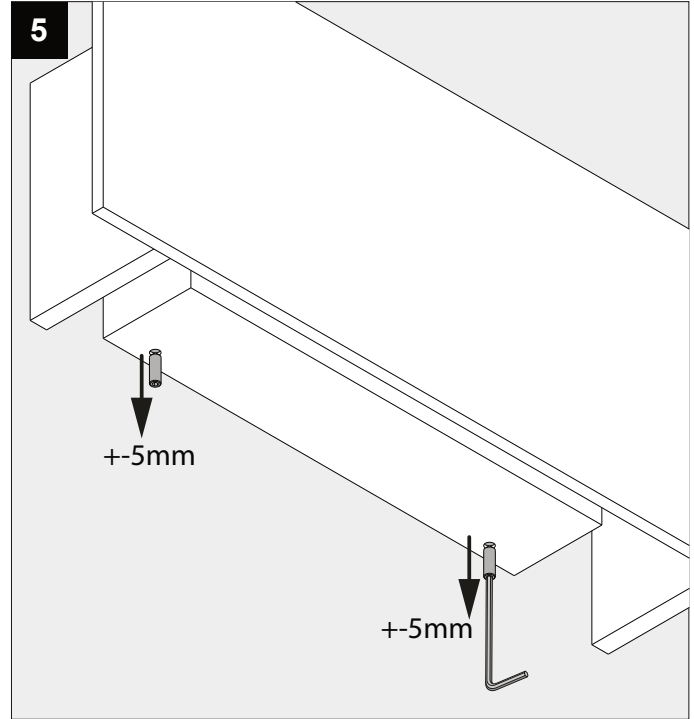

De verlichtingsbron van dit verlichtingstoestel zal enkel door de fabrikant of door de fabrikant aangestelde installateur vervangen worden.

La source lumière de cet appareil ne sera remplacée que par l'entrepre-
se ou par un agent reconnu.

Das enthaltene Leuchtmittel sollte nur durch entsprechendes Fachper-
sonal ersetzt werden.

The light source contained in this luminaire shall only be replaced by
the manufacturer or his service agent.

La fuente de iluminación que tiene esta luminaria sólo puede reempla-
zarse por el fabricante o por un instalador autorizado.

La sorgente luminosa incorporata in questo apparecchio può essere
sostituita solo dal produt tore, da un suo centro assistenza oppure da
una persona in possesso della necessaria abilitazione.

This product contains a light source of energy efficiency class F
本产品包含能效等级为 F 的光源
Этот артикул содержит источник света с энергоэффективностью класса F
يحتوي هذا المنتج على مصدر ضوء ذو كفاءة الطاقة F

F Dit product bevat een verlichtingsbron van energie-efficiëntieklasse F
Ce produit contient une source d'éclairage de classe d'efficacité énergétique F
Dieses Produkt enthält eine Lichtquelle der Energieeffizienzklasse F
Este producto contiene una fuente de iluminación de clase de eficiencia energética F
Questo prodotto contiene una fonte di illuminazione in classe di efficienza energetica F

Replaceable (LED only) light source and control gear by a professional
(仅针对LED) 光源及其控制设备只能由专业人员更换
(для СВЕТОДИОДНЫХ светильников) замена источника света и блока питания может
быть произведена только квалифицированным специалистом
مصدر الضوء (إيد فقط) و معدات التحكم قابلين للتغيير بإشراف الفني المتخصص

Verlichtingsbron (enkel LED) en voorschakelapparaat kan enkel vervangen worden door een
professionnel
La source d'éclairage (uniquement LED) et le ballast ne peut être remplacé que par un
professionnel
Die Lichtquelle (nur LED) und Vorschaltgerät kann nur von einem Fachmann ausgetauscht
werden
La fuente de iluminación (solo LED) solo puede ser reemplazada por un profesional
La sorgente luminosa (LED) e l'alimentatore possono essere sostituiti solo da un professionista.