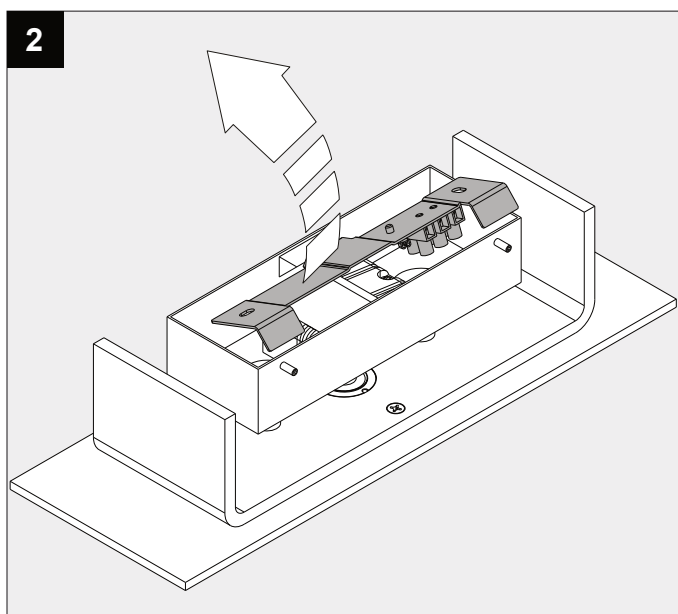

P_{OUT}	7,5W
U_{IN}	100-240V

IP20

Beschermd tegen vaste voorwerpen die groter zijn dan 12 mm
Protégé contre les objets solides de plus de 12 mm
Geschützt gegen Festkörper größer als 12 mm
Protected against solid objects greater than 12 mm
Protegido contra objetos sólidos superiores a 12 mm
Protetto contro oggetti solidi più grandi di 12 mm

Voorzien van aardingsaansluiting
Avec mise à la terre
Ausgerüstet mit Erdungsanschluss
Provided with grounding
Con la toma de tierra
Con presa a terra