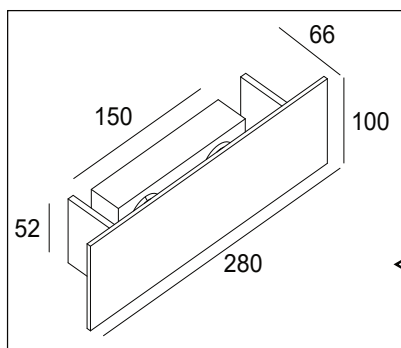

WA-T 930

DEEL
PARTIE
TEIL
PART
PARTE
PARTE **A**

P_{OUT}	7,5W
U_{IN}	100-240V

 **IP20**

Beschermd tegen vaste voorwerpen die groter zijn dan 12 mm
 Protégé contre les objets solides de plus de 12 mm
 Geschützt gegen Festkörper größer als 12 mm
 Protected against solid objects greater than 12 mm
 Protegido contra objetos sólidos superiores a 12 mm
 Protetto contro oggetti solidi più grandi di 12 mm