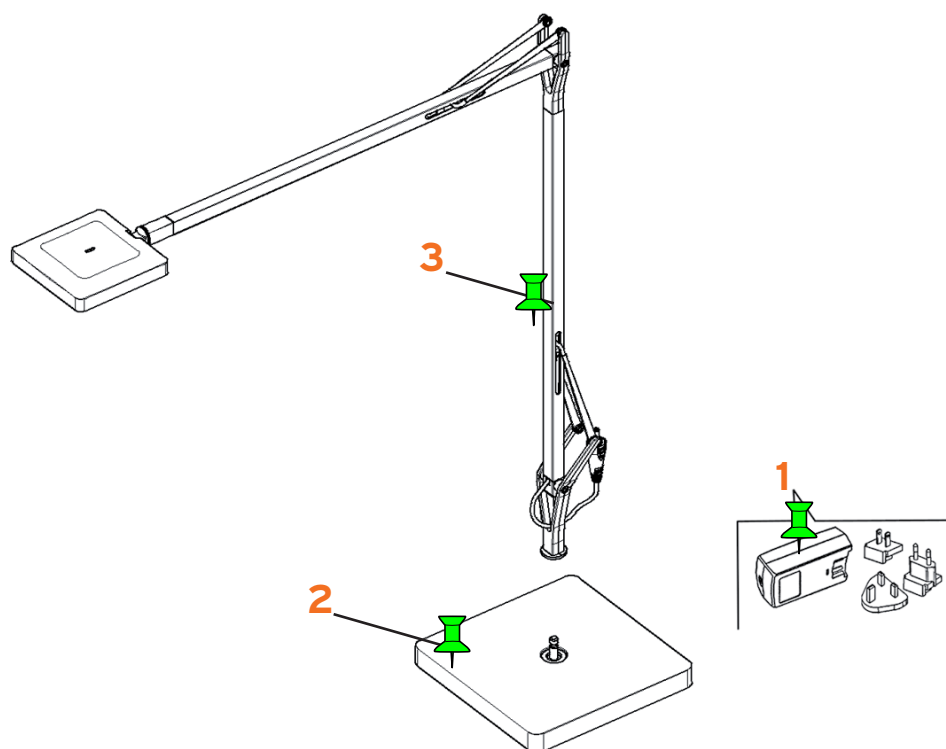

KELVIN EDGE

Antonio Citterio

FLOS

www.flos.com

- | | |
|---|------------------|
| 1. Kit di spine elettriche e driver nero :: Black Plug kit & driver | RF3320100 |
| 1. Kit di spine elettriche e driver bianco :: White Plug kit & driver | RF3320200 |
| 2. Kelvin Edge base nera :: Kelvin Edge black base | F3451030 |
| 2. Kelvin Edge base bianca :: Kelvin Edge white base | F3451009 |
| 2. Kelvin Edge base titanio :: Kelvin Edge titanium base | F3451033 |
| 2. Kelvin Edge base cromo :: Kelvin Edge chrome base | F3451057 |
| 3. Kelvin Edge corpo nero :: Kelvin Edge black body | F3450030 |
| 3. Kelvin Edge corpo bianco :: Kelvin Edge white body | F3450009 |
| 3. Kelvin Edge corpo titanio :: Kelvin Edge titanium body | F3450033 |
| 3. Kelvin Edge corpo cromo :: Kelvin Edge chrome body | F3450057 |