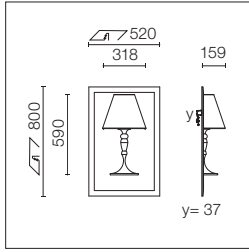

SMALL

Verbano Hotel, Italy

LARGE

Find out more at
flos.com/abajourd'hui

Beau Riage Hotel, France

Abajourd'hui Small Designed By Flos Soft Architecture

Light Source: QT-32 E27 - max 75W

Apparecchio ad incasso con alimentazione diretta dalla rete. Fonte di luce esclusa. Da ordinare separatamente.