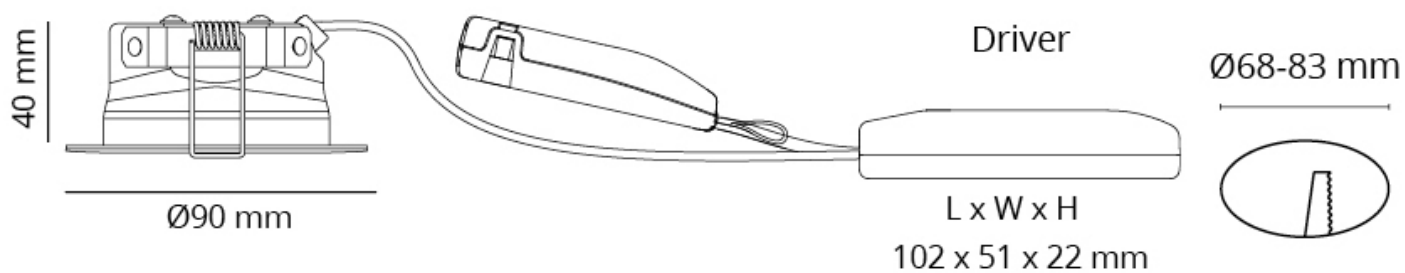

Junistar Eco IsoSafe is een kostenefficiënte downlight voor gebruik binnenshuis. En de ideale spot voor alle renovaties dankzij de bijgesloten aanpassingsring. Hij heeft een lichtbundel van 42° en kan in beide richtingen 30° worden gekanteld. Gemaakt van drukgegoten en gepoedercoat aluminium, verkrijgbaar in wit en zwart. Met een fase afsnijdingsdimmer kan je de spot dimmen van 1-100%.

Geleverd als set van 8.

Beschermingsgraad IP44.

Product- en omgevingsbeelden

De afmetingen van de lijntekening vindt u bij de afzonderlijke artikelcodes op de volgende pagina

Artikel	Bescherming	Regelapparaat	Montage/Aansluiting	Afmetingen (mm)
2000-2800K				
 <p>905215 Junistar ECO Isosafe Wit DimToWarm 510lm 2000-2800K Ra>95 Faseafsnijding 6W LED 73 lm/W SDCM:3 L80/B20>50,000 Bundelhoek: 42°, Direct, Reflector</p>	Klasse II SELV IP44	Faseafsnijding	Inbouw, Binnen	Ø90 x W90 x H40
 <p>905217 Junistar ECO Isosafe Zwart DimToWarm 470lm 2000-2800K Ra>95 Faseafsnijding 6W LED 67 lm/W SDCM:3 L80/B20>50,000 Bundelhoek: 42°, Direct, Reflector</p>	Klasse II SELV IP44	Faseafsnijding	Inbouw, Binnen	Ø90 x L90 x W90 x H40
2700K				
 <p>905213 Junistar ECO Isosafe Wit 520lm 2700K Ra 98 Faseafsnijding 6W LED 74 lm/W SDCM:2 L80/B20>50,000 Bundelhoek: 42°, Direct, Reflector</p>	Klasse II SELV IP44	Faseafsnijding	Inbouw, Binnen	Ø90 x W90 x H40
 <p>905216 Junistar ECO Isosafe Zwart 490lm 2700K Ra 98 Faseafsnijding 6W LED 70 lm/W SDCM:2 L80/B20>50,000 Bundelhoek: 42°, Direct, Reflector</p>	Klasse II SELV IP44	Faseafsnijding	Inbouw, Binnen	Ø90 x H40
3000K				
 <p>905214 Junistar ECO Isosafe Wit 550lm 3000K Ra 98 Faseafsnijding 6W LED 79 lm/W SDCM:2 L80/B20>50,000 Bundelhoek: 42°, Direct, Reflector</p>	Klasse II SELV IP44	Faseafsnijding	Inbouw, Binnen	Ø90 x H40