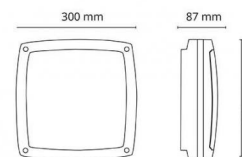

Artikelcode: **5046 623839**
 EAN: 7021986238396

Lichttechniek

Soort lichtbron: LED
 Wattage: 19W
 System wattage: 19.0W
 Luminous flux: 1250lm
 Werkzaamheid: 66 lm/W
 Spanning: 230V
 Kleurtemperatuur: 3000K
 Kleurweergave (CRI): Ra>80
 MacAdams factor: SDCM: 3
 levensduur: L70/B50>50,000
 Lichtverdeling: Direct
 Bundelhoek: 110°

Materiaal en afwerking

Behuizing: Aluminium
 Kleur: Grafiet
 Optiek: UV-gestabiliseerd polycarbonaat

Montage/Aansluiting

Mounting: Opbouw, Indoor / Outdoor
 Module: 2000
 Koppeling: Schroefloos klemmenblok

Afmetingen (mm)

Lengte (L): 300
 Breedte (W): 300
 Hoogte (H): 87
 Gewicht (bruto/netto): 3

Verpakking

Verpakkingsafmetingen: 310 x 310 x 100

7 0 2 1 9 8 6 2 3 8 3 9 6