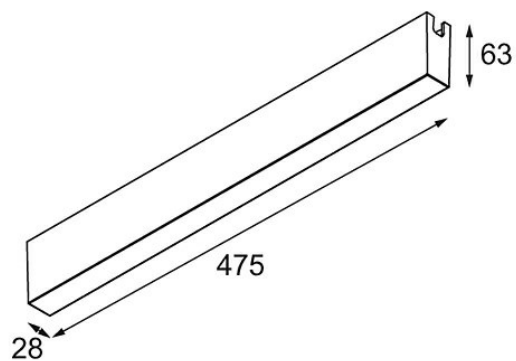

Datum

Klant

Project

Soort

Pista surface mounted LED driver 48V 150W (for surface installation) black struc

Specificaties

Materiaal	13418832
Lamp inbegrepen	Neen
Aantal Lichtbronnen	0
Ingangsspanning	230 V
Elektriciteitsklasse	I
IP-klasse	20
Gloeidraadtest (°C)	960
Binnen/Buiten	Binnen
Toepassing	Plafond, Wand
Montage	Opbouw
Verstelbaarheid	Not Applicable
Primaire Kleur & Primaire Afwerking	Zwart, Structuur
Brutogewicht (g)	1190,0