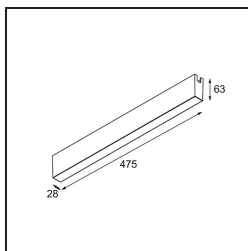

Datum

Klant

Project

Soort

Pista surface mounted LED driver 48V 150W (for surface installation) black struc

Specificaties

Materiaal	13418832
Lamp inbegrepen	Neen
Aantal Lichtbronnen	0
Ingangsspanning	230 V
Elektriciteitsklasse	I
IP-klasse	20
Gloeidraadtest (°C)	960
Binnen/Buiten	Binnen
Toepassing	Plafond, Wand
Montage	Opbouw
Verstelbaarheid	Not Applicable
Primaire Kleur & Primaire Afwerking	Zwart, Structuur
Brutogewicht (g)	1190,0