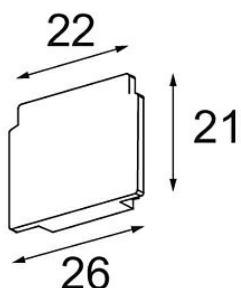

Pista track 48V surface endplates (2) white struc

Specificaties

Materiaal	13411009
Lamp inbegrepen	Neen
Aantal Lichtbronnen	0
IP-klasse	20
Gloeidraadtest (°C)	960
Binnen/Buiten	Binnen
Verstelbaarheid	Not Applicable
Primaire Kleur & Primaire Afwerking	Wit, Structuur
Brutogewicht (g)	14,0