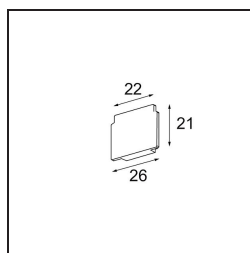

Pista track 48V surface endplates (2) white struc

Specificaties

Materiaal	13411009
Lamp inbegrepen	Neen
Aantal Lichtbronnen	0
IP-klasse	20
Gloeidraadtest (°C)	960
Binnen/Buiten	Binnen
Verstelbaarheid	Not Applicable
Primaire Kleur & Primaire Afwerking	Wit, Structuur
Brutogewicht (g)	14,0