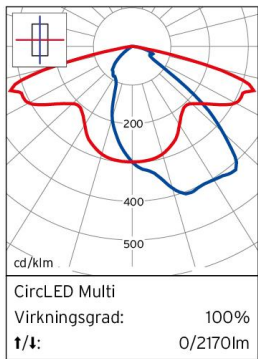

415cm² - Max 8 kg

Product- and environment images

Detail images

For line drawing dimensions please see each single article codes on next page

Artikel	Bescherming	Regelapparatuur	Montage/Aansluiting	Afmetingen (mm)
Andere				
 <p>8246 084523 CircLED 19W LED Ra>70 230V 2410lm 127 lm/W SDCM:4 L80/B10>100,000 Multilens, Lens</p>	<p>Klasse II IP66 IK09</p>	Niet dimbaar	Paal - bovenkant (Ø60mm), Outdoor Cable 2x1mm ² 6m	L460 x W390 x H185
 <p>8246 084552 CircLED 24W LED Ra>70 230V 2970lm 124 lm/W SDCM:4 L80/B10>100,000 Multilens, Lens</p>	<p>Klasse II IP66 IK09</p>	Niet dimbaar	Paal - bovenkant (Ø60mm), Outdoor Cable 2x1mm ² 6m	L460 x W390 x H185
 <p>8246 086398 CircLED 24W LED Ra>70 230V 2970lm 124 lm/W SDCM:4 L80/B10>100,000 Multilens, Lens</p>	<p>Klasse II IP66 IK09</p>	Niet dimbaar	Paal - verstelbare kop 5-17°, Outdoor Cable 2x1mm ² 6m	L460 x W390 x H185
 <p>8246 094160 CircLED 43W LED Ra>70 230V 5660lm 132 lm/W SDCM:4 L80/B10>100,000 Multilens, Lens III</p>	<p>Klasse II IP66 IK09</p>	Niet dimbaar	Paal - zijkant (Ø48 mm), Outdoor Cable 2x1mm ² 10m	L523 x W390 x H135
4000K				
 <p>8246 090876 CircLED Grijs 24W LED 4000K Ra>70 230V 2970lm 124 lm/W SDCM:4 L80/B10>100,000 Multilens, Lens</p>	<p>Klasse II IP66 IK09</p>	Lumistep LS8	Paal - bovenkant (Ø60mm), Outdoor Cable 2x1mm ² 6m	L460 x W390 x H185
 <p>8246 084578 CircLED Grijs 32W LED 4000K Ra>70 230V 3800lm 119 lm/W SDCM:4 L80/B10>100,000 Multilens, Lens</p>	<p>Klasse II IP66 IK09</p>	Niet dimbaar	Paal - bovenkant (Ø60mm), Outdoor Cable 2x1mm ² 6m	L460 x W390 x H185
 <p>8246 086408 CircLED Grijs 32W LED 4000K Ra>70 230V 3800lm 119 lm/W SDCM:4 L80/B10>100,000</p>	<p>Klasse II IP66 IK09</p>	Niet dimbaar	Paal - verstelbare kop 5-17°, Outdoor Cable 2x1mm ² 6m	L460 x W390 x H185