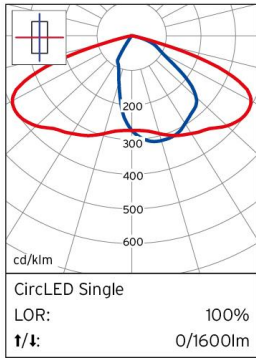

Product- and environment images

For line drawing dimensions please see each single article codes on next page

Artikel	Bescherming	Regelapparaatuu r	Montage/Aansluiting	Afmetingen (mm)
4000K				
 <p>8246 086424 CircLED Wall Grijze 19W LED 4000K Ra>70 230V 2410lm 127 lm/W SDCM:4 L80/B10>100,000 Multilens, Lens</p>	<p>Klasse I IP54 IK09</p>	Niet dimbaar	Wand, Outdoor	L498 x W390 x H201
 <p>8246 093381 CircLED Wall Zwart 19W LED 4000K Ra>70 230V 2410lm 127 lm/W SDCM:4 L80/B10>100,000 Multilens, Lens</p>	<p>Klasse I IP54 IK09</p>	Niet dimbaar	Wand, Outdoor	L498 x W390 x H201