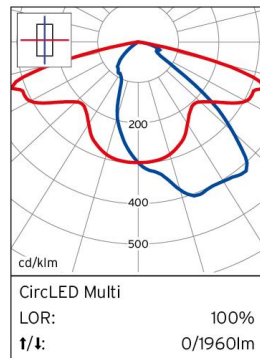

Materiaal en afwerking

Behuizing: Gegoten aluminium

Kleur: Grijs (structuur 2150 sablé) of Zwart (20% glans)

Optiek: Glas

Montage/Aansluiting

Wandbevestiging. Kabelinvoer langs bovenkant/ onderkant en achteraan. Aansluiting in 5-polig klemmenblok. In-/uitvoer.

Product- and environment images

For line drawing dimensions please see each single article codes on next page

Artikel	Bescherming	Regelapparaatuu r	Montage/Aansluiting	Afmetingen (mm)
4000K				
 <p>8246 086424 CircLED Wall Grijze 19W LED 4000K Ra>70 230V 2410lm 127 lm/W SDCM:4 L80/B10>100,000 Multilens, Lens</p>	<p>Klasse I IP54 IK09</p>	Niet dimbaar	Wand, Outdoor	L498 x W390 x H201
 <p>8246 093381 CircLED Wall Zwart 19W LED 4000K Ra>70 230V 2410lm 127 lm/W SDCM:4 L80/B10>100,000 Multilens, Lens</p>	<p>Klasse I IP54 IK09</p>	Niet dimbaar	Wand, Outdoor	L498 x W390 x H201