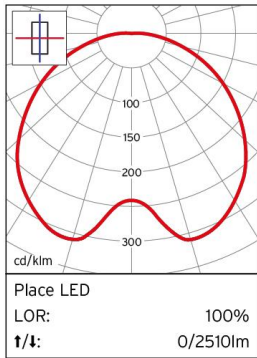

For line drawing dimensions please see each single article codes on next page