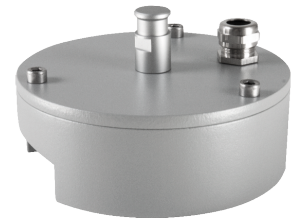

Detail images