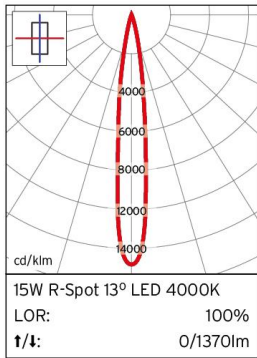

For line drawing dimensions please see each single article codes on next page