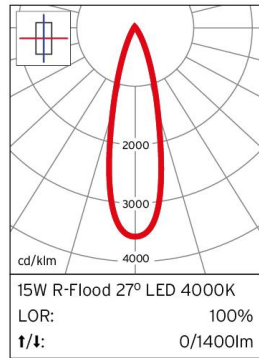

For line drawing dimensions please see each single article codes on next page