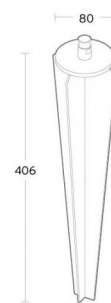

Wax Grijze Grondpen

Artikelcode: **8249 044065**
EAN: 5703821172844

Lichttechniek

System wattage: 0.0W

Energie en goedkeuringen

Goedkeuringen: CE

Materiaal en afwerking

Behuizing: Aluminium

Kleur: Grijs (structuur 2150 sablé)

Montage/Aansluiting

Mounting: Paal, wand, sokkel of aardstaaf, Outdoor

Afmetingen (mm)

Lengte (L): 406

Breedte (W): 80

Hoogte (H): 80

Gewicht (bruto/netto): 0.78 / 0.58

Verpakking

Verpakkingsafmetingen: 500 x 115 x 85

5 7 0 3 8 2 1 1 7 2 8 4 4