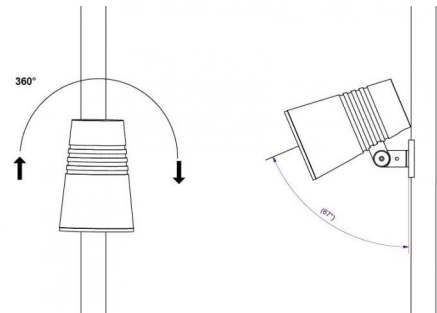

Kleur: Grijs (structuur 2150 sablé)

Montage/Aansluiting

Mounting: Paal, wand, sokkel of aardstaaf, Outdoor

Afmetingen (mm)

Lengte (L): 406

Breedte (W): 80

Hoogte (H): 80

Gewicht (bruto/netto): 0.78 / 0.58

Verpakking

Verpakkingsafmetingen: 500 x 115 x 85

5 7 0 3 8 2 1 1 7 2 8 4 4