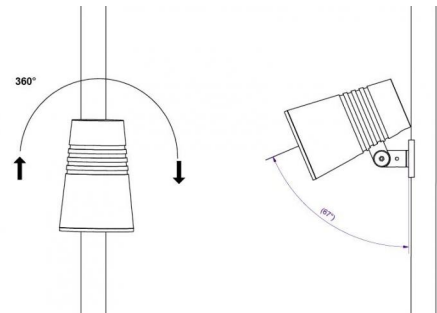

## Afmetingen (mm)

Lengte (L): 136  
Breedte (W): 136  
Hoogte (H): 49  
Gewicht (bruto/netto): 1.05 / 0.85

## Verpakking

Verpakkingsafmetingen: 140 x 140 x 150

5 7 0 3 8 2 1 1 7 2 8 3 7