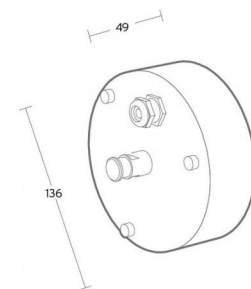

## Montage/Aansluiting

Mounting: Wand, Outdoor

## Afmetingen (mm)

Lengte (L): 136  
Breedte (W): 136  
Hoogte (H): 49  
Gewicht (bruto/netto): 1.05 / 0.85

## Verpakking

Verpakkingsafmetingen: 140 x 140 x 150

5 7 0 3 8 2 1 1 7 2 8 3 7