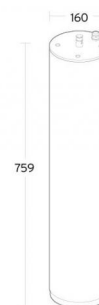

Isolatieklasse: Klasse II

IP: IP54

Energie en goedkeuringen

Goedkeuringen: CE

Materiaal en afwerking

Behuizing: Gegoten aluminium

Kleur: Zwart (20% glans)

Montage/Aansluiting

Mounting: , Outdoor

Afmetingen (mm)

Lengte (L): 759

Breedte (W): 160

Hoogte (H): 160

Gewicht (bruto/netto): 8.55 / 8.35

Verpakking

Verpakkingsafmetingen: 975 x 275 x 292