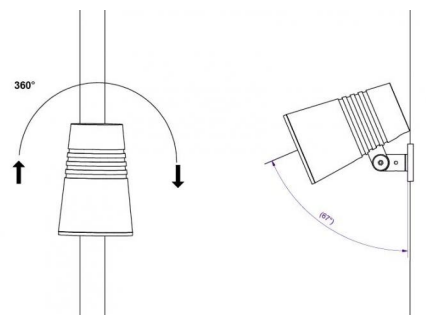

Isolatieklasse: Klasse II

IP: IP54

Energie en goedkeuringen

Goedkeuringen: CE

Materiaal en afwerking

Behuizing: Gegoten aluminium

Kleur: Zwart (20% glans)

Montage/Aansluiting

Mounting: , Outdoor

Afmetingen (mm)

Lengte (L): 759

Breedte (W): 160

Hoogte (H): 160

Gewicht (bruto/netto): 8.55 / 8.35

Verpakking

Verpakkingsafmetingen: 975 x 275 x 292