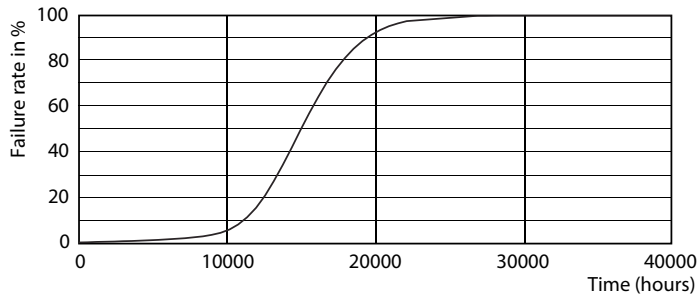

Klassieke matte LED kaars- en kogellampen

Levensduur

LEDbulb 25W E14 827 FR B35