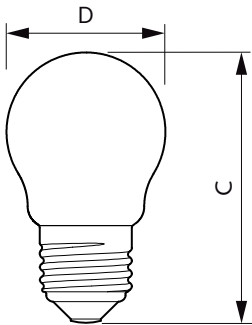

Klassieke matte LED kaars- en kogellampen

Energieverbruik kWh/1000 uur	3 kWh
Productgegevens	
Volledige productcode	871869670645900
Productnaam voor bestelling	CLA LEDLuster ND 2.2-25W P45 E27 FR
EAN/UPC - Product	8718696706459
Bestelcode	70645900

Local Code	DLFR25WE27
Numerator - Aantal per pak	1
Numerator - Dozen per buitendoos	10
Materiaalnr. (12NC)	929001345602
Netto gewicht (per stuk)	0,014 kg

Maatschets

Candle P45 230V 2-25W 250lm 2700K E27ND

Product	D	C
CLA LEDLuster ND 2.2-25W P45 E27 FR	45 mm	78 mm