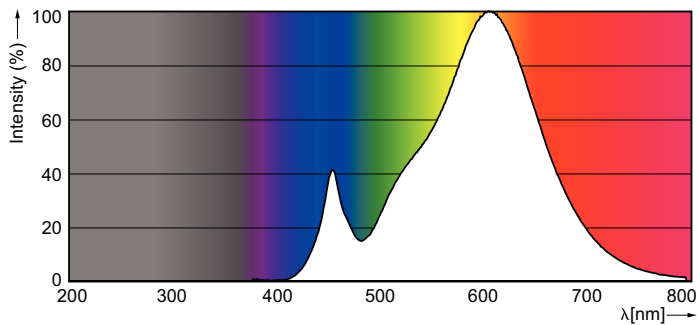

Fotometrische gegevens

LEDbulb 25W E27 827 FR P45