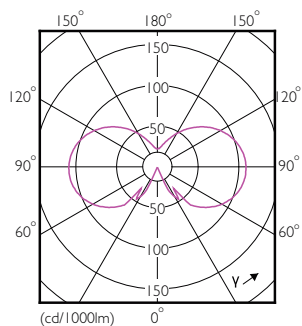

LEDbulb 25W E14 827 FR B35