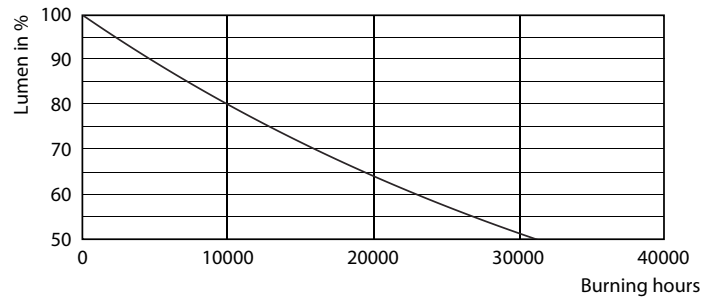

LEDbulb 25W E14 827 FR B35